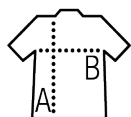

Col et poignets avec bord côte
Bande de propreté au col
Patte boutonnée renforcée
Manches longues
Patte 3 boutons ton sur ton
Bas droit avec fentes latérales
Coupé cousu
Bouton de rechange sur couture intérieure
côté

Entretien

Composition

100% coton peigné Ringspun

Couleurs disponibles

Un produit engagé

Produits apparentés

SOL'S PODIUM
11317

Tailles disponibles

Tailles	S	M	L	XL	XXL	3XL*
A/B	70/50	72/53	74/56	76/58	79/62	82/66

*Taille disponible sur certaines couleurs

Emballage

Taille du carton : 52 x 38 x 35 cm

Poids par carton : 15.00 kg

50

5