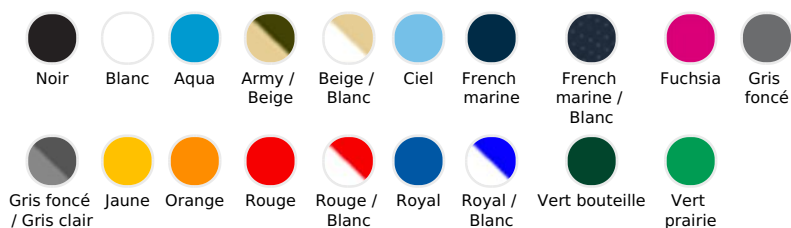

Twill 180

Forme 5 panneaux

Visière préformée

4 œillets d'aération brodés

Fermeture arrière réglable par bande auto-agrippante

Entretien

Composition

100% coton brossé léger

Couleurs disponibles

Un produit engagé

Produits apparentés

SOL'S SUNNY KIDS
88111

Tailles disponibles

Tailles	TUN
DIM	

Emballage

Taille du carton : 65 x 45 x 20 cm