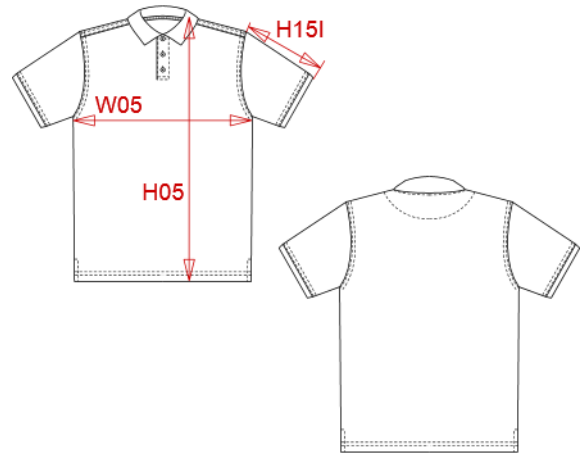

KARIBAN

REFERENCE : K239

SIZES : S_M_L_XL_XXL_3XL

COMPOSITION :

Main fabric : Combed Cotton / Elastane pique 95/5 - 220 95% cotton / 5%elastane

WEIGHT :

Main fabric : 220 gsm

ARTICLE WEIGHT :

271 gr/pc

DESCRIPTION
Français : Polo homme manches courtes
English : Short sleeve polo shirt
Nederlands : Heren polo met korte mouwen
Deutsch : Herren Kurzarm Polohemd
Español : Polo de manga corta
Italiano : Polo uomo maniche corte
Português : Polo de manga curta

COLORS	PANTONE SERIGRAPHIE
White	White
Black	Black
Navy	433C
Red	200C
Dark grey	447C

MEASUREMENT							
Description	S	M	L	XL	XXL	3XL	
H05 (M) Hauteur totale / Total height	70	72	74	76	78	80	
W05 (M) 1/2 largeur poitrine / 1/2 chest width	48	51	54	57	60	63	
H151 (M) Longueur manche avec bord côte / Sleeve length with rib	22,75	23,50	24,25	25	25,75	26,50	

CARE LABEL

PACKING	
Box	25 pcs / box S => L:60cm W:40cm H:16cm GW:7.60kg NW:6.10kg M => L:60cm W:40cm H:16cm GW:7.90kg NW:6.40kg L => L:60cm W:40cm H:16cm GW:8.50kg NW:7.00kg XL => L:60cm W:40cm H:16cm GW:8.80kg NW:7.30kg XXL => L:60cm W:40cm H:16cm GW:9.30kg NW:7.80kg 3XL => L:60cm W:40cm H:16cm GW:9.70kg NW:8.20kg