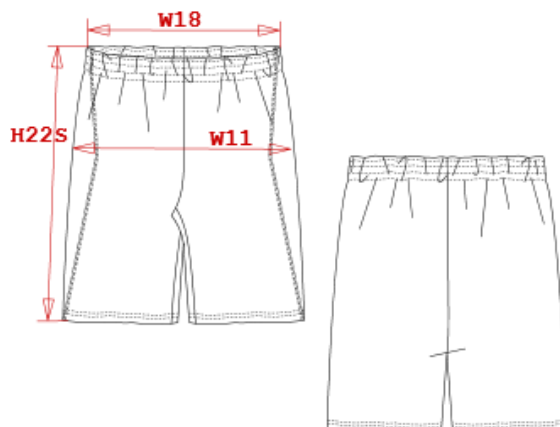

PROACT.®

REFERENCE : PA101

SIZES : XS_S_M_L_XL_XXL_3XL

COMPOSITION :

Main fabric : Polyester interlock - 140 100%polyester
Fabric : Polyester Plain Interlock - 140 100%polyester

WEIGHT :

Main fabric : 140 gsm
Fabric : 140 gsm

ARTICLE WEIGHT :

132gr/pc

DESCRIPTION	
Français :	Short de sport
English :	Sports shorts
Nederlands :	Sportshort
Deutsch :	Sport Short
Español :	Short de deporte
Italiano :	Pantaloncino da sport
Português :	Calção de desporto

COLORS	PANTONE SERIGRAPHIE
Sporty red	1805C
Sporty royal blue	647C
Sporty yellow	7408C
Green	7740C
White	White
Black	Black
Sporty navy	7546C
Sky blue	283C
Dark grey	447C
Dark royal blue	654C

MEASUREMENT							
Description	XS	S	M	L	XL	XXL	3XL
W18E (M) 1/2 taille élastiquée/ 1/2 elasticated waistband	33	35	37	39	42	45	48
W11 (M) 1/2 bassin / 1/2 hip width	46	49	52	55	58	61	64
H22S (M) Longueur côté / Side length	47,30	48,30	49,30	50,30	51,30	52,30	53,30
H23S (M) Longueur entrejambe / Inside leg length	21,90	22,20	22,50	22,80	23,10	23,40	23,70

CARE LABEL				

PACKING	
Box	25 pcs / box XS/L=>L:40cm W:30cm H:16cm GW:4.5kg NW:3.5kg XL/=>L:40cm W:30cm H:22cm GW:5kg NW:4kg