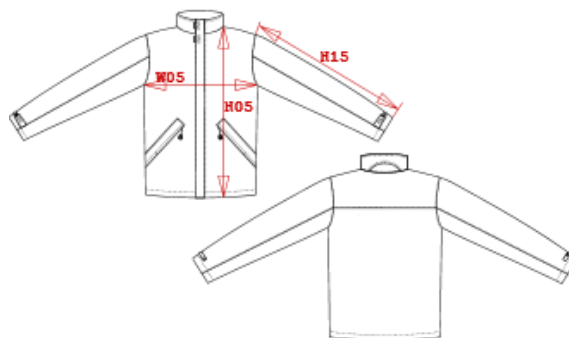

KARIBAN

REFERENCE : K677

SIZES : XS_S_M_L_XL_XXL_3XL_4XL

COMPOSITION :

Main fabric : Polyester oxford PVC coating - 250 100% polyester

Lining 2 : Lining 210T For padded lining 100%polyester

Lining : Polar fleece 300 For inner collar 100%polyester

Wad 1 : Polyfil 165 For padded inner body 100%polyester

: Polyfil 120 For padded inner sleeves 100%polyester

WEIGHT :

Main fabric : 250 gsm

Lining 2 : 60 gsm

Lining : 300 gsm

Wad 1 : 165 gsm

: 120 gsm

ARTICLE WEIGHT :

1172 gr/pc

DESCRIPTION	
Français : Parka avec doublure matelassée	
English : Padded parka jacket	
Nederlands : Gepolsterte parkajacke mit wasserdichte nahter	
Deutsch : Parka mit gestepptem futter	
Español : Parka de forro acolchado	
Italiano : Parka per uomo	
Português : Parka acolchoada	

MEASUREMENT										
Description	XS	S	M	L	XL	2XL	3XL	4XL	5XL	
H05 Hauteur totale / Total height	79,95	84,95	86,95	88,95	90,95	92,95	94,95	96,95	98,95	
W05 1/2 largeur poitrine / 1/2 chest width	56,90	60	63	66	69	72	75	78	81	
H15 Longueur manche / Sleeve length	61	62,50	64	65,50	67	68,50	70	71,50	73	