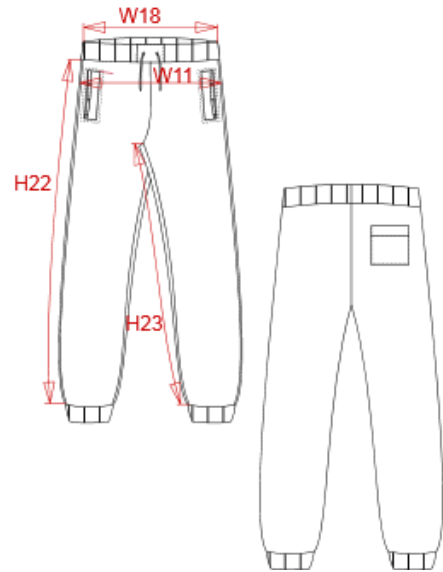

KARIBAN

REFERENCE : K701

SIZES : 6/8_8/10_10/12_12/14

COMPOSITION :

Main fabric : Brushed Cotton / Polyester fleece 80/20 - 300 Low shrinkage fleece 80%cotton / 20%polyester

WEIGHT :

Main fabric : 300 gsm

TECHNICAL DETAIL :

LSF

ARTICLE WEIGHT :

335 gr/pc

DESCRIPTION
Français : Pantalon jogging enfant
English : Kid's jog pants
Nederlands :
Deutsch : KINDER-JOGGINGHOSE
Español : PANTALÓN DE FELPA PARA NIÑO
Italiano : PANTALONI JOGGING BAMBINO
Português : Calças de treino de criança

COLORS	PANTONE SERIGRAPHIE
White	White
Black	Black
Navy	433C
Oxford grey	Based on Cool gray 7C

MEASUREMENT						
Description	6/8	8/10	10/12	12/14		
W18E (K)* 1/2 taille élastiquée/ 1/2 elasticated	28	30	32	34		
W11 (K)* 1/2 bassin / 1/2 hip width	37	39	41	43		
H22 (K)* Longueur côté / Side length	69,50	76,50	83,50	90,50		
H23 (K)* Longueur entrejambe / Inside leg length	55,50	61,50	67,50	73,50		

CARE LABEL				

PACKING	
Box	20 pcs / box 6/8 => L:60cm W:40cm H:24cm GW:8.1kg NW:6.8kg 8/10 => L:60cm W:40cm H:24cm GW:8.8kg NW:7.5kg 10/12 => L:60cm W:40cm H:26cm GW:9.6kg NW:8.3kg 12/14 => L:60cm W:40cm H:26cm GW:10.3kg NW:9kg