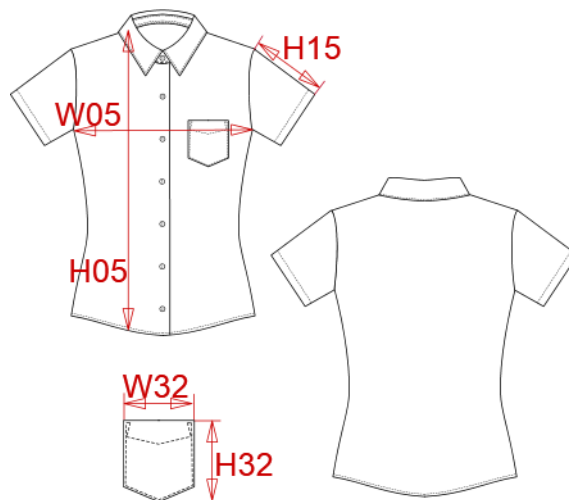

KARIBAN

REFERENCE : K548

SIZES : XS_S_M_L_XL_XXL_3XL_4XL

COMPOSITION :

Main fabric : Polyester / Cotton poplin 65/35 - 105 For white colour 65%polyester / 35%cotton

Main fabric : Polyester / Cotton poplin 65/35 - 110 For colours 65%polyester / 35%cotton

WEIGHT :

Main fabric : 105 gsm

Main fabric : 110 gsm

TECHNICAL DETAIL :

Easy Care

ARTICLE WEIGHT :

230 gr/pc

DESCRIPTION	
Français : Chemise femme manches courtes	
English : Ladies short sleeve easy care polycotton poplin shirt	
Nederlands : Dames blouse met korte mouwen	
Deutsch : Pflegeleichte polycotton damen kurzarm bluse	
Español : Camisa de manga corta para mujer	
Italiano : Camicia donna maniche corte policotone popeline	
Português : Camisa de senhora de manga curta tratamento fácil	

MEASUREMENT									
Description	XS	S	M	L	XL	XXL	3XL	4XL	
H28 Hauteur totale dvt / Front total height	63,25	65,25	67,25	69,25	71,25	73,25	75,25	77,25	
W05 1/2 largeur poitrine/1/2 chest width	44	47	50	53	56	59	62	65	
H15 Longueur manche sans poignet / Sleeve length without cuff	19	19,75	20,50	21,25	22	22,75	23,50	24,25	
H32 Hauteur poche devant / Front pocket height	12	12	12	13	13	13	14	14	
W32 Largeur poche devant / Front pocket width	10	10	10	11	11	11	12	12	

CARE LABEL				

PACKING	
Box	12 pcs / box XS => L:60cm W:40cm H:16cm GW:3.69kg NW:1.97kg S => L:60cm W:40cm H:16cm GW:3.80kg NW:2.05kg M => L:60cm W:40cm H:16cm GW:3.90kg NW:2.20kg L => L:60cm W:40cm H:16cm GW:3.95kg NW:2.23kg XL => L:60cm W:40cm H:16cm GW:4.04kg NW:2.32kg XXL => L:60cm W:40cm H:16cm GW:4.19kg NW:2.47kg 3XL => L:60cm W:40cm H:16cm GW:4.26kg NW:2.54kg 4XL => L:60cm W:40cm H:16cm GW:4.36kg NW:2.64kg