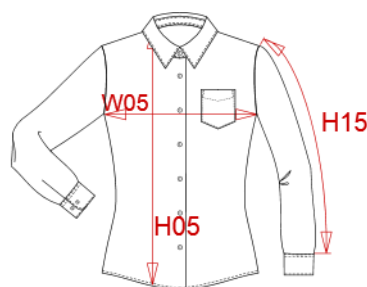

WEIGHT :

Main fabric : 105 gsm

Main fabric : 110 gsm

TECHNICAL DETAIL :

Easy Care

ARTICLE WEIGHT :

270 gr/pc

DESCRIPTION	
Français : Chemise femme manches longues	
English : Ladies long sleeve easy care polycotton poplin shirt	
Nederlands : Dames blouse met lange mouwen	
Deutsch : Pflegeleichte polycotton damen kurzarm bluse	
Español : Camisa de manga larga para mujer	
Italiano : Camicia donna maniche lunghe policotone popeline	
Português : Camisa de senhora de manga comprida tratamento fácil	

MEASUREMENT									
Description	XS	S	M	L	XL	XXL	3XL	4XL	
W05 1/2 largeur poitrine/1/2 chest width	44	47	50	53	56	59	62	65	
H28 Hauteur totale dvt / Front total height	62,80	64,80	66,80	68,80	70,80	72,80	74,80	76,80	
H15 Longueur manche sans poignet / Sleeve length without cuff	54	55	56	57	58	59	60	61	
H32 Hauteur poche devant / Front pocket height	12	12	12	13	13	13	14	14	
W32 Largeur poche devant / Front pocket width	10	10	10	11	11	11	12	12	

CARE LABEL				

PACKING	
Box	12 pcs / box XS => L:60cm W:40cm H:16cm GW:4.07kg NW:2.42kg S => L:60cm W:40cm H:16cm GW:4.18kg NW:2.58kg M => L:60cm W:40cm H:16cm GW:4.33kg NW:2.68kg L => L:60cm W:40cm H:16cm GW:4.41kg NW:2.76kg XL => L:60cm W:40cm H:16cm GW:4.74kg NW:3.09kg XXL => L:60cm W:40cm H:16cm GW:4.80kg NW:3.15kg 3XL => L:60cm W:40cm H:16cm GW:4.85kg NW:3.22kg 4XL => L:60cm W:40cm H:16cm GW:4.90kg NW:3.27kg