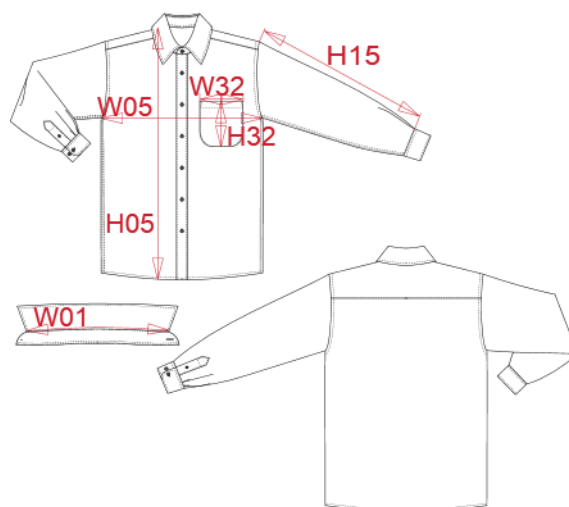

KARIBAN

1/2

REFERENCE : K545

SIZES : XS_S_M_L_XL_XXL_3XL_4XL_5XL_6XL

COMPOSITION :

Main fabric : Polyester / Cotton poplin 65/35 - 105 For white color 65%polyester / 35%cotton

Main fabric : Polyester / Cotton poplin 65/35 - 110 For colors 65%polyester / 35%cotton

WEIGHT :

Main fabric : 105 gsm

Main fabric : 110 gsm

TECHNICAL DETAIL :

Easy Care

ARTICLE WEIGHT :

280 gr/pc

DESCRIPTION											COLORS		PANTONE SERIGRAPHIE	
Français : Chemise homme manches longues English : Men's long sleeve easy care polycotton poplin shirt Nederlands : Heren overhemd met lange mouwen Deutsch : Pflegeleichtes polycotton herren langarm hemd Español : Camisa de manga larga Italiano : Camicia uomo maniche lunghe policotone popeline Português : Camisa manga comprida de tratamento fácil											White	White	Black	Black
											Navy	433C	Classic red	1945C
											Bright sky	2708C	Zinc	447C
											Brown	440C	Wine	504C
											Burnt lime	583C	Orange	1585C
											Silver	2331C	Bright turquoise	638C
											Purple	7447C	Forest green	5605C
											Light royal blue	653C	Kelly green	7727C
											Yellow	1235C	Urban grey	Cool gray 10C
											Angora	482C	Light khaki	7764C
											Cobalt blue	7668C	Marl storm grey	Based on 424C

MEASUREMENT										
Description	XS	S	M	L	XL	XXL	3XL	4XL	5XL	6XL
W01 Longueur encolure / Neckline length	40	41,25	42,50	43,75	45	46,25	47,50	48,75	50	51,25
W05 1/2 largeur poitrine/1/2 chest width	51	54	57	60	63	66	69	72	75	78
H05 Hauteur totale dos / Back total height	74	76	78	80	82	84	86	88	90	92
H15 Longueur manche sans poignet / Sleeve length without cuff	58,50	59,50	60,50	61,50	62,50	63,50	64,50	65,50	66,50	67,50
H32 Hauteur poche devant / Front pocket height	14	14	14	14	14	15	15	15	16	16
W32 Largeur poche devant / Front pocket width	13	13	13	13	13	14	14	14	15	15

CARE LABEL				

KARIBAN

2/2

PACKING

Box

12 pcs / box

XS => L:60cm W:40cm H:20cm GW:4.88kg NW:3.22kg

S => L:60cm W:40cm H:20cm GW:4.94kg NW:3.28kg