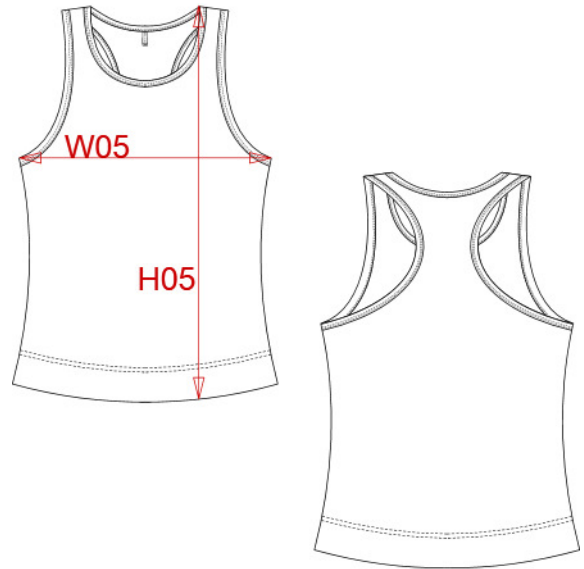

# KARIBAN

**REFERENCE :** K311

**SIZES :** XS\_S\_M\_L\_XL

**COMPOSITION :**

Main fabric : Cotton rib 1x1 - 220 100%cotton

**WEIGHT :**

Main fabric : 220 gsm

**ARTICLE WEIGHT :**

102 gr/pc

DESCRIPTION								COLORS		PANTONE SERIGRAPHIE	
<b>Français :</b> Débardeur femme <b>English :</b> Ladies tank vest <b>Nederlands :</b> Damensonderhemd-(slip_over) <b>Deutsch :</b> Damen top <b>Español :</b> T-shirt sin mangas para mujer <b>Italiano :</b> Canottiera per donna <b>Português :</b> Top de senhora Angelina								White	White	Black	Black
								Light grey	416C	Deep orange	021C
								Navy	433C	Red	200C
								Khaki	5743C	Fuchsia	2046C
								Lime	367C	Deep turquoise	3125C
								True Yellow	116C	Plum	5185C
MEASUREMENT											
Description	XS	S	M	L	XL						
<b>H05 (L)</b> Hauteur totale / Total height	58	60	62	64	66						
<b>W05 (L)</b> 1/2 largeur poitrine à 1.5cm de l'emmanchure / 1/2 chest width at 1.5cm below armhole	35	38	41	44	47						
CARE LABEL											
PACKING											
Box	100 pcs / box XS => L:60cm W:40cm H:20cm GW:10.9kg NW:9.6kg S => L:60cm W:40cm H:20cm GW:11.9kg NW:10.6kg M => L:60cm W:40cm H:20cm GW:13kg NW:11.7kg L => L:60cm W:40cm H:24cm GW:14.2kg NW:12.9kg XL => L:60cm W:40cm H:24cm GW:15.2kg NW:13.9kg										