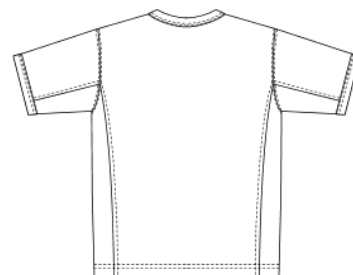

# KARIBAN

REFERENCE : K340

SIZES : S\_M\_L\_XL\_XXL\_3XL

COMPOSITION :

Main fabric : Cotton jersey - 165 100%cotton

Main fabric : Cotton jersey - 165 For contrasted yokes 100% cotton

WEIGHT :

Main fabric : 165 gsm

Main fabric : 165 gsm

ARTICLE WEIGHT :

206 gr/pc

DESCRIPTION
<b>Français</b> : T-shirt bicolore
<b>English</b> : Bi coloured T-shirt
<b>Nederlands</b> : Kontrast T-shirt
<b>Deutsch</b> : T-shirt
<b>Español</b> : Camiseta
<b>Italiano</b> : T-shirt bicolore
<b>Português</b> : T-shirt bicolor manga curta

MEASUREMENT						
Description	S	M	L	XL	XXL	3XL
<b>H05 (M)</b> Hauteur totale / Total height	70	72	74	76	78	80
<b>W05 (M)</b> 1/2 largeur poitrine / 1/2 chest width	49	52	55	58	61	64
<b>H15C (M)</b> Longueur manche courte / Short sleeve length	22,50	23,25	24	24,75	25,50	26,25