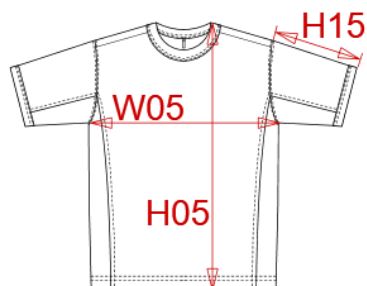

# KARIBAN

REFERENCE : K340

SIZES : S\_M\_L\_XL\_XXL\_3XL

COMPOSITION :

Main fabric : Cotton jersey - 165 100%cotton

Main fabric : Cotton jersey - 165 For contrasted yokes 100% cotton

WEIGHT :

Main fabric : 165 gsm

Main fabric : 165 gsm

ARTICLE WEIGHT :

206 gr/pc

DESCRIPTION
<b>Français</b> : T-shirt bicolore
<b>English</b> : Bi coloured T-shirt
<b>Nederlands</b> : Kontrast T-shirt
<b>Deutsch</b> : T-shirt
<b>Español</b> : Camiseta
<b>Italiano</b> : T-shirt bicolore
<b>Português</b> : T-shirt bicolor manga curta

MEASUREMENT						
Description	S	M	L	XL	XXL	3XL
<b>H05 (M)</b> Hauteur totale / Total height	70	72	74	76	78	80
<b>W05 (M)</b> 1/2 largeur poitrine / 1/2 chest width	49	52	55	58	61	64
<b>H15C (M)</b> Longueur manche courte / Short sleeve length	22,50	23,25	24	24,75	25,50	26,25

CARE LABEL

PACKING	
Box	100 pcs/box for sizes S to XXL 50 pcs/box for size 3XL S => L:60cm W:40cm H:37cm GW:17.3kg NW:15.6kg M => L:60cm W:40cm H:37cm GW:19kg NW:17.3kg L => L:60cm W:40cm H:37cm GW:20.3kg NW:18.6kg XL => L:60cm W:40cm H:39cm GW:21.5kg NW:19.8kg XXL => L:60cm W:40cm H:39cm GW:22.5kg NW:20.8kg 3XL => L:60cm W:40cm H:20cm GW:12.4kg NW:11.1kg