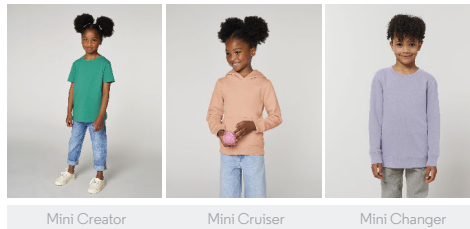

ENFANTS SHORT DE SPORT
STBK102 - MINI BOLTER

Le short pour enfant en terry

Coupe normale

- Taille élastiquée dans la matière principale
- Cordons de serrage ronds ton sur ton avec embout métallique
- Œillets brodés
- Poches sur les cotés
- Poche plaquée au dos
- Double surpiqûres étroites à l'ourlet

Combo options

WHITES

NATURAL RAW

COLORS

BLACK

FRENCH NAVY

RED

ESSENTIAL
HEATHERS

HEATHER GREY

Shell : Molleton non brossé , 85% coton biologique filé et peigné , 15% polyester recyclé , Tissu lavé , Toucher doux , 280 GSM

Printing Specifications

Pour consulter les techniques d'impression appropriées, veuillez télécharger nos Conseils d'impression.