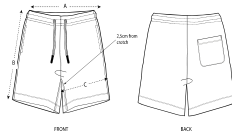

ENFANTS SHORT DE SPORT
STBK102 - MINI BOLTER

Le short pour enfant en terry

Coupe normale

- Taille élastiquée dans la matière principale
- Cordons de serrage ronds ton sur ton avec embout métallique
- Œillets brodés
- Poches sur les cotés
- Poche plaquée au dos
- Double surpiqûres étroites à l'ourlet

HEATHER GREY

Shell : Molleton non brossé , 85% coton biologique filé et peigné , 15% polyester recyclé , Tissu lavé , Toucher doux , 280 GSM

Printing Specifications

Pour consulter les techniques d'impression appropriées, veuillez télécharger nos Conseils d'impression.

Certifications & memberships

Wash Instructions

Laver avec des couleurs similaires, ne pas repasser sur l'imprimé, laver et repasser à l'envers.

| SIZES | 3-4 | 5-6/110-116CM | 7-8/122-128CM | 9-11/134-146CM | 12-14 |
|--------------|------|---------------|---------------|----------------|-------|
| A Waist | 24 | 25.5 | 28 | 31 | 34 |
| B Leg Length | 25.5 | 30.5 | 35.5 | 42.5 | 47.5 |
| C Thigh | 23 | 24.5 | 25.5 | 28 | 31 |

PACKING

| SIZES | 3-4 | 5-6/110-116CM | 7-8/122-128CM | 9-11/134-146CM | 12-14 |
|---------|-----|---------------|---------------|----------------|-------|
| PCS/BAG | 0 | 0 | 0 | 0 | 0 |
| PCS/BOX | 0 | 0 | 0 | 0 | 0 |