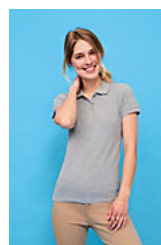

Bande de propreté au col
Col en côte
Patte boutonnée renforcée
Manches courtes
Patte 3 boutons ton sur ton
Bas droit avec fentes latérales
Coupé cousu
Bouton de rechange sur couture intérieure côté

Entretien

Composition

100% coton peigné Ringspun

Couleurs disponibles

Un produit engagé

Produits apparentés

SOL'S PEOPLE
11310

Tailles disponibles

Tailles	S	M	L	XL	XXL	3XL*	4XL*	5XL*
A/B	70/50	72/53	74/56	76/59	79/62	83/66	87/70	91/74