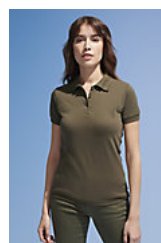

Col et bas de manches en côte 1x1
Bande de propreté au col
Manches longues
Patte 3 boutons ton sur ton
Coutures renforcées aux épaules
Coupé-cousu
Bouton de rechange sur couture intérieure côté

Entretien

Composition

65% polyester - 35% coton

Couleurs disponibles

Un produit engagé

Produits apparentés

SOL'S PRIME WOMEN
00573

Tailles disponibles

Tailles	XS	S	M	L	XL	XXL	3XL	4XL	5XL
A/B	68/47	70/50	72/53	74/56	76/59	78/62	80/65	82/68	82/71