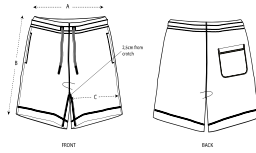

UNISEXE SHORT DE SPORT  
**STBU944 - BORDER DRY**

**Short jogger unisexe sec au toucher**

Coupe confortable

- Élastique dans la matière principale à la taille
- Cordon de serrage rond ton sur ton avec embout en métal
- Cœllets brodés
- Fond de poches en jersey simple
- Poche plaquée au dos
- Surpiqûre simple sur la taille, les poches et la fourche
- Surpiqûre double large au bas du corps sur la couture intérieure

Combo options

COLORS

ESSENTIAL  
HEATHERS

Shell : Molleton non brossé , 100% Cotton - Organic Carded , Toucher sec , 400 GSM

Printing Specifications

Pour consulter les techniques d'impression appropriées, veuillez télécharger nos Conseils d'impression.

Certifications & memberships

Wash Instructions

Laver avec des couleurs similaires, ne pas repasser sur l'imprimé, laver et repasser à l'envers.

SIZES	XXS	XS	S	M	L	XL	XXL	3XL
A Waist	35.5	36	39	42	45	48	51	52
B Leg Length	43	45	47	49	51	53	55	55
C Thigh	31.5	32	33	34	35	36.5	38	39

## PACKING

SIZES	XXS	XS	S	M	L	XL	XXL	3XL
PCS/BAG	5	5	5	5	5	5	5	5
PCS/BOX	10	20	20	20	20	20	20	10