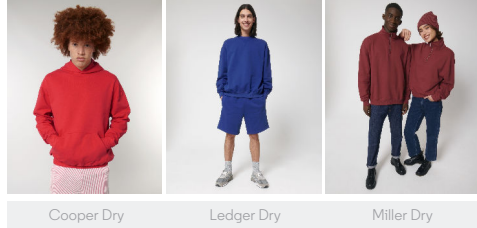

UNISEXE SHORT DE SPORT  
**STBU944 - BORDER DRY**

**Short jogger unisexe sec au toucher**

Coupe confortable

- Élastique dans la matière principale à la taille
- Cordon de serrage rond ton sur ton avec embout en métal
- Cœllets brodés
- Fond de poches en jersey simple
- Poche plaquée au dos
- Surpiqûre simple sur la taille, les poches et la fourche
- Surpiqûre double large au bas du corps sur la couture intérieure

Combo options

COLORS

ESSENTIAL  
HEATHERS

Shell : Molleton non brossé , 100% Cotton - Organic Carded , Toucher sec , 400 GSM

Printing Specifications

Pour consulter les techniques d'impression appropriées, veuillez télécharger nos Conseils d'impression.