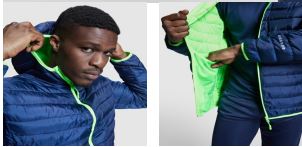

NORWAY SPORT RA5097

CARACTÉRISTIQUES

Parka rembourrée avec capuche et rembourrage toucher de plumes. · Résistant à l'eau. · Fermetures éclair, tireur et garniture élastique contrastées. · Protège-menton. · Deux poches latérales avec fermetures éclair inversées. · Doublure intérieure contrastée. · Comprend un sac de transport. · Vêtement léger et pliable. · Un peu plus long derrière que devant.

COMPOSITION

Extérieur: 100% polyester, 300T. Doublure: 100% polyester. Ouate: 100% polyester, effet plume. 290 g / m².

OBSERVATIONS

*Modèle résistant au vent. *Résistant à l'eau. *Disponible en taille enfants.

TAILLES

Adultes: S · M · L · XL · XXL / Enfants: 6 · 8 · 10 · 12 · 14

QUANTITÉS

	Carton	Blister
Adultes:	10 ud.	1 ud.
Enfants:	10 ud.	1 ud.

COULEURS

TAILLES

Adultes:	S	M	L	XL	XXL
WIDTH (A)	53cm	55.5cm	58cm	61.5cm	65cm
LONG (B)	71cm	73cm	75cm	77cm	79cm

Enfants:	6	8	10	12	14
WIDTH (A)	38cm	40cm	42cm	45cm	48cm
LONG (B)	51cm	54cm	57cm	61cm	65cm

PERSONNALISATIONS DISPONIBLES

MODÈLES ASSOCIÉS