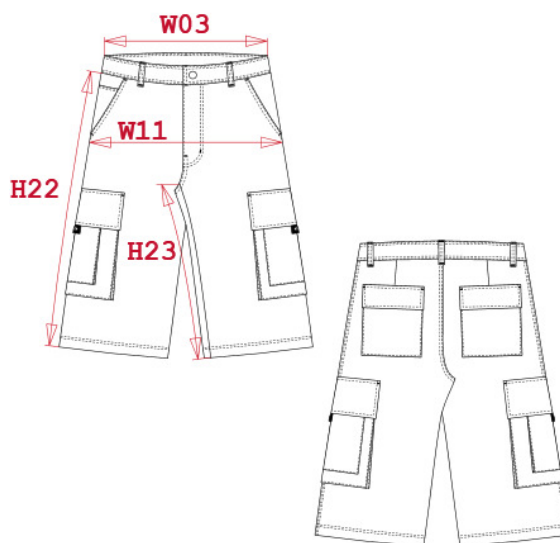

KARIBAN

REFERENCE : K777

SIZES : 38_40_42_44_46_48_50_52_54_56_58

COMPOSITION :

Main fabric : Cotton twill - 240 100%cotton

WEIGHT :

Main fabric : 240 gsm

TECHNICAL DETAIL :

Garment washed

ARTICLE WEIGHT :

416 gr/pc

DESCRIPTION	
Français :	Bermuda multipoches
English :	Bermuda shorts
Nederlands :	Bermuda met vele zakken
Deutsch :	Mehrere taschen short
Español :	Bermuda multibolsillos
Italiano :	Bermuda multitasche
Português :	Bermuda Trekker

COLORS	PANTONE SERIGRAPHIE
Navy	433C
Black	Black

MEASUREMENT											
Description	38	40	42	44	46	48	50	52	54	56	58
W03 1/2 largeur taille / 1/2 waist width	38,50	40,50	42,50	44,50	46,50	48,50	50,50	52,50	54,50	56,50	58,50
W11 1/2 bassin / 1/2 hip width	52	54	56	58	60	62	64	66	68	70	72
H22 Longueur côté / Side length	55	56,50	57	58,50	60	61,50	62	62,50	64	64,50	65
H23 Longueur entrejambe / Inside leg length	32,75	33,75	33,75	34,75	35,75	36,75	36,75	36,75	37,75	37,75	37,75

CARE LABEL				

PACKING	
Box	25 pcs / box 38 => L:60cm W:40cm H:24cm GW:12.40kg NW:10.55kg 40 => L:60cm W:40cm H:24cm GW:12.80kg NW:10.95kg 42 => L:60cm W:40cm H:24cm GW:13.35kg NW:11.50kg 44 => L:60cm W:40cm H:24cm GW:13.65kg NW:11.80kg 46 => L:60cm W:40cm H:26cm GW:14.20kg NW:12.35kg 48 => L:60cm W:40cm H:26cm GW:14.35kg NW:12.50kg 50 => L:60cm W:40cm H:26cm GW:14.85kg NW:13.00kg 52 => L:60cm W:40cm H:26cm GW:15.00kg NW:13.15kg 54 => L:60cm W:40cm H:26cm GW:16.45kg NW:14.55kg 56 => L:60cm W:40cm H:26cm GW:16.70kg NW:14.80kg 58 => L:60cm W:40cm H:26cm GW:17.35kg NW:15.45kg