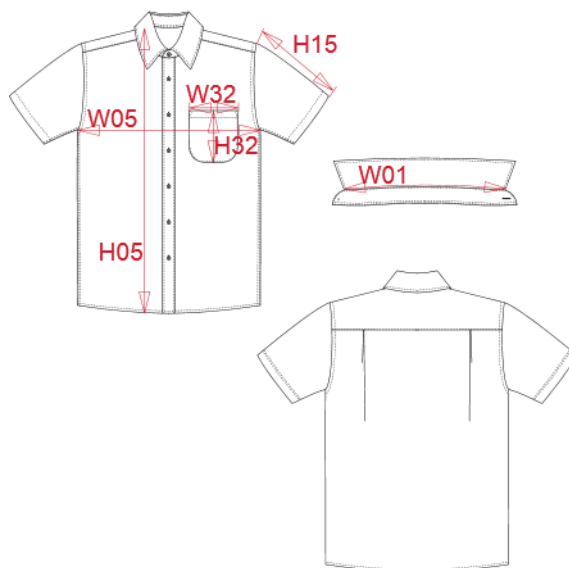

KARIBAN

REFERENCE : K551

SIZES : XS_S_M_L_XL_XXL_3XL_4XL_5XL_6XL

COMPOSITION :

Main fabric : Polyester / Cotton poplin 65/35 - 105 For white color 65%polyester / 35%cotton

Main fabric : Polyester / Cotton poplin 65/35 - 110 For colors 65%polyester / 35%cotton

WEIGHT :

Main fabric : 105 gsm

Main fabric : 110 gsm

TECHNICAL DETAIL :

Easy Care

ARTICLE WEIGHT :

265 gr/pc

DESCRIPTION
Français : Chemise homme manches courtes
English : Men's short sleeve easy care polycotton poplin shirt
Nederlands : Heren overhemd korte mouwen
Deutsch : Pflegeleichtes polycotton herren kurzarm hemd
Español : Camisa de manga corta
Italiano : Camicia uomo maniche corte policotone popeline
Português : Camisa de manga curta tratamento fácil

MEASUREMENT										
Description	XS	S	M	L	XL	XXL	3XL	4XL	5XL	6XL
W01 Longueur encolure / Neckline length	40	41,25	42,50	43,75	45	46,25	47,50	48,75	50	51,25
W05 1/2 largeur poitrine/1/2 chest width	51	54	57	60	63	66	69	72	75	78
H05 Hauteur totale dos / Back total height	74	76	78	80	82	84	86	88	90	92
H15 Longueur manche sans poignet / Sleeve length without cuff	23,75	24,50	25,25	26	26,75	27,50	28,25	29	29,75	30,50
H32 Hauteur poche devant / Front pocket height	14	14	14	14	14	15	15	15	16	16
W32 Largeur poche devant / Front pocket width	13	13	13	13	13	14	14	14	15	15

CARE LABEL

PACKING	
Box	12 pcs / box S => L:60cm W:40cm H:20cm GW:4.51kg NW:2.86kg M => L:60cm W:40cm H:20cm GW:4.57kg NW:2.92kg L => L:60cm W:40cm H:20cm GW:4.64kg NW:2.99kg XL => L:60cm W:40cm H:20cm GW:4.74kg NW:3.09kg XXL => L:60cm W:40cm H:20cm GW:4.87kg NW:3.22kg 3XL => L:60cm W:40cm H:20cm GW:5.02kg NW:3.37kg 4XL => L:60cm W:40cm H:20cm GW:5.24kg NW:3.59kg 5XL => L:60cm W:40cm H:20cm GW:5.27kg NW:3.62kg 6XL => L:60cm W:40cm H:20cm GW:5.37kg NW:3.72kg