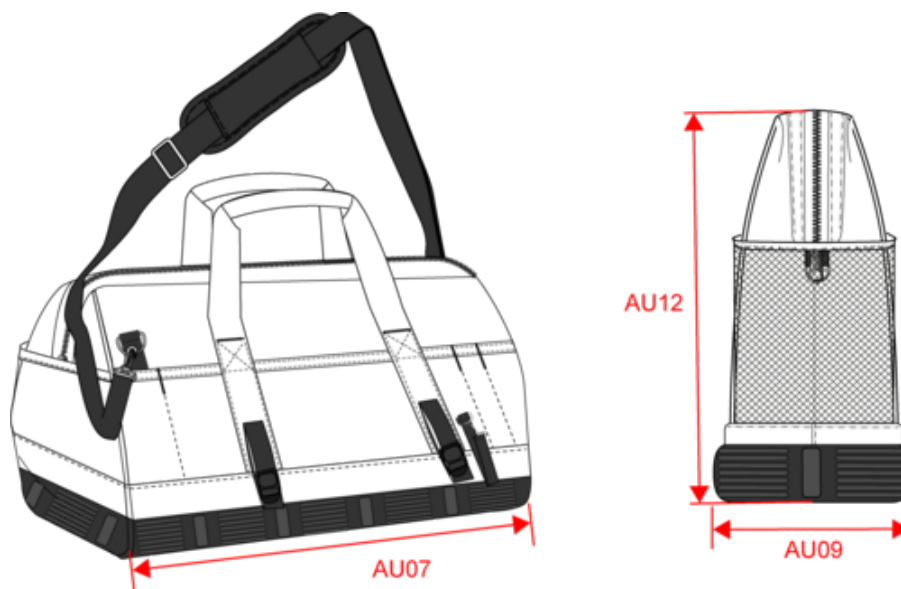

## Sac à outils avec fond plastique

Dimensions (cm)

Mesures en cm	One size
AU07 - Largeur totale	39.00
AU09 - Profondeur du bas	21.00
AU12 - Hauteur totale	33.00

WKI0601