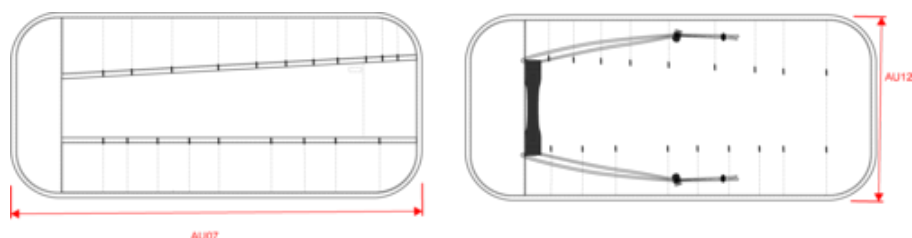

WKI0305

Rouleau porte-outils 22 emplacements

- Gain de place, Idéal pour un rangement rapide et efficace.
- Léger, résistant et facile à transporter.
- Grande capacité de rangement : jusqu'à 22 outils.

100% polyester. Trousse à outil à rouler conçu en polyester. Capacité de rangement jusqu'à 22 outils comme par exemple tournevis, pinces, clés anglaises...

Tableau équivalence des tailles par pays en dernière page.

Informations Complémentaires

Logistique

Pays d'origine

CN - Chine

Code douanier

42029298

Full
Grey /
Black

Conditions de lavage

WKI0305

Rouleau porte-outils 22 emplacements

Dimensions (cm)

Mesures en cm	One size
AU07 - Largeur totale	67.00
AU12 - Hauteur totale	36.00

WKI0305

Rouleau porte-outils 22 emplacements

Informations Couleurs