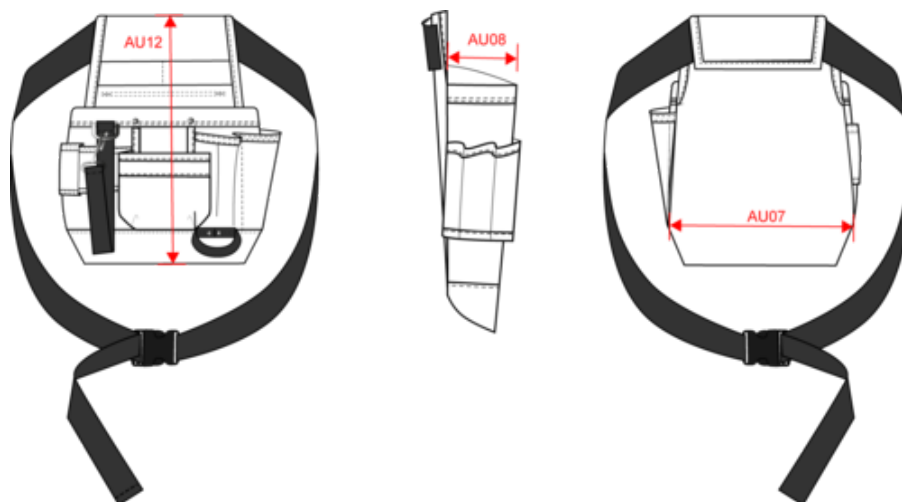

100% polyester. Fourreau porte-outils, avec 8 compartiments et une bande porte-ruban adhésif. La ceinture réglable avec boucle est incluse. Poche avant ouverte facilement personnalisable.

Tableau équivalence des tailles par pays en dernière page.

WKI0304

Sac à outils avec ceinture

Dimensions (cm)

Mesures en cm	One size
AU07 - Largeur totale	23.00
AU08 - Profondeur du haut	7.00
AU12 - Hauteur totale	30.00

WKI0304

Sac à outils avec ceinture

Informations Couleurs