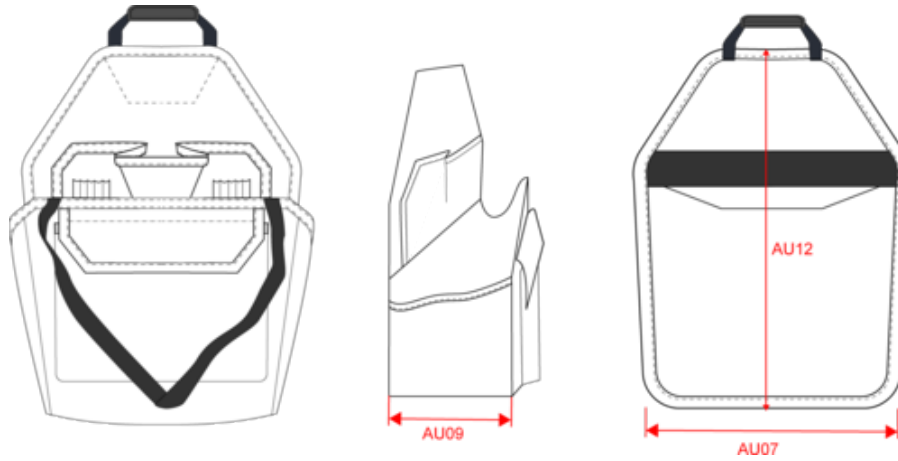

42029298

Conditions de lavage

WKI0301

Sac à outils adaptable aux échelles portables

Dimensions (cm)

Mesures en cm	One size
AU07 - Largeur totale	33.00
AU09 - Profondeur du bas	15.00
AU12 - Hauteur totale	36.00

WKI0301

Sac à outils adaptable aux échelles portables

Informations Couleurs

Black

RVB : 35,35,37
Pantone C : Black
Pantone TCX : 19-4004TCX

Light Grey

RVB : 174,167,159
Pantone C : 7771C / 402C
Pantone TCX : 19-0414TCX / 16-4400TCX