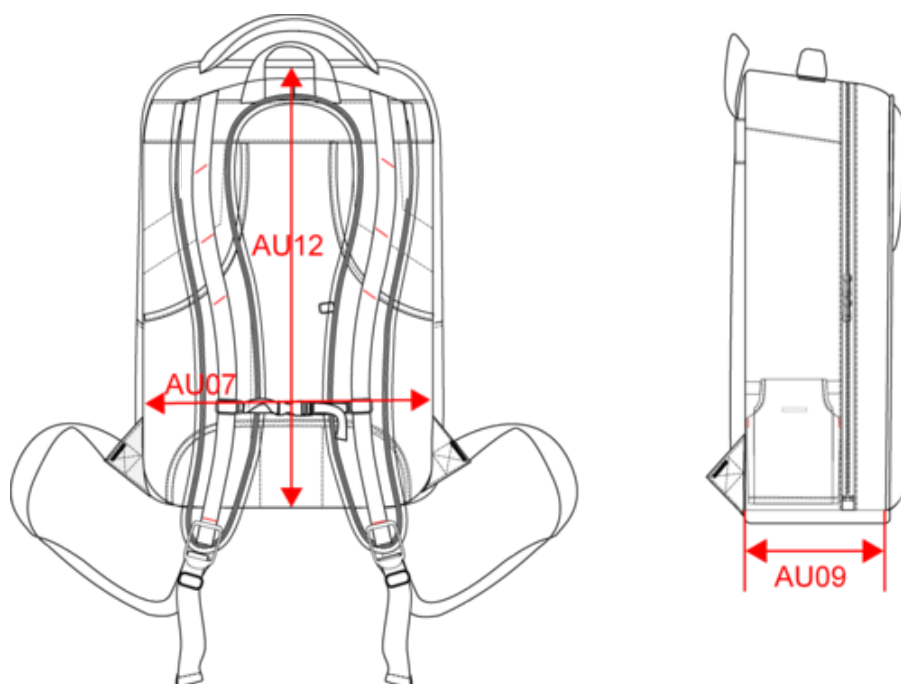

### Dimensions (cm)

Mesures en cm	One size
AU07 - Largeur totale	32.00
AU09 - Profondeur du bas	19.00
AU12 - Hauteur totale	42.00

WKI0101