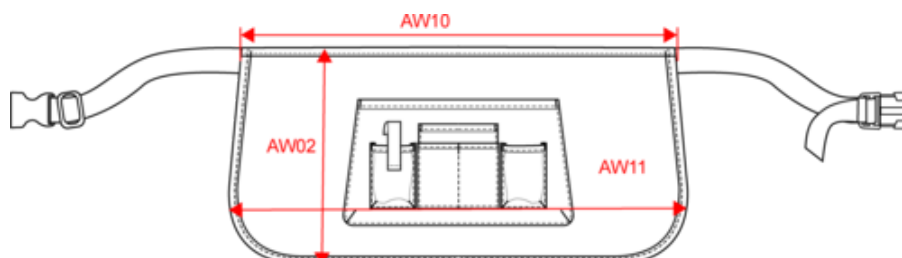

100% polyester recyclé. Tissu Oxford enduit et imperméable 8000 mm. 2 niveaux de poches : 1 grande poche centrale milieu + 4 poches dont 1 avec double compartiments et 1 avec patte et bande auto-agrippante. Biais de finition ton sur ton. Lanière et boucle de réglage en plastique recyclé pour ajuster la taille du tablier. Hauteur totale tablier = 35 cm. Largeur bas du tablier = 54 cm. Étiquette détachable.

Tableau équivalence des tailles par pays en dernière page.

Informations Complémentaires

Logistique

Pays d'origine

Code douanier

Conditions de lavage

WK841

Tablier court de jardinage écoresponsable unisexe

Dimensions (cm)

Mesures en cm	One size
AW02 - Hauteur totale	35.00
AW10 - Largeur taille tablier	50.00
AW11 - Largeur bas tablier	54.00

WK841

Tablier court de jardinage écoresponsable unisexe

Informations Couleurs