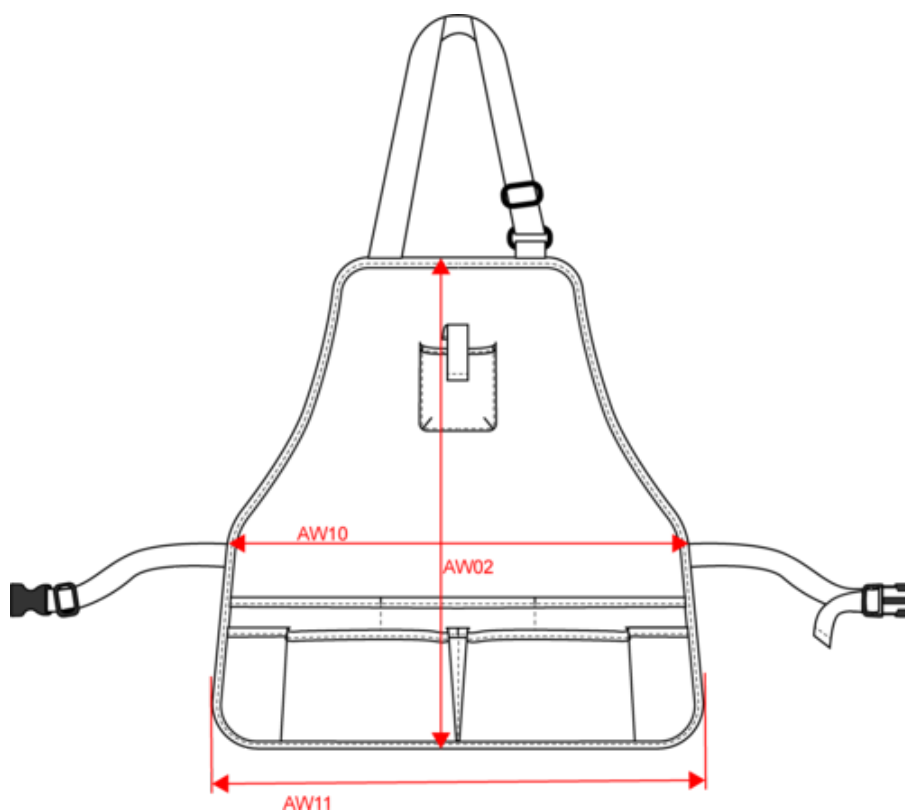

100% polyester recyclé. Tissu Oxford enduit et imperméable 8000 mm. 7 poches ouvertes sur 2 niveaux avec biais de finition contrasté. 1 poche hauteur poitrine avec fermeture par bande auto-agrippante. Lanière et boucle de réglage en plastique recyclé au niveau du cou et de la taille pour ajuster la taille du tablier. Hauteur totale tablier = 60 cm. Largeur bas du tablier = 46 cm.

Dimensions (cm)

Mesures en cm	One size
AW02 - Hauteur totale	60.00
AW10 - Largeur taille tablier	44.00
AW11 - Largeur bas tablier	46.00

WK840

Tablier de jardinier imperméable écoresponsable unisexe

Informations Couleurs