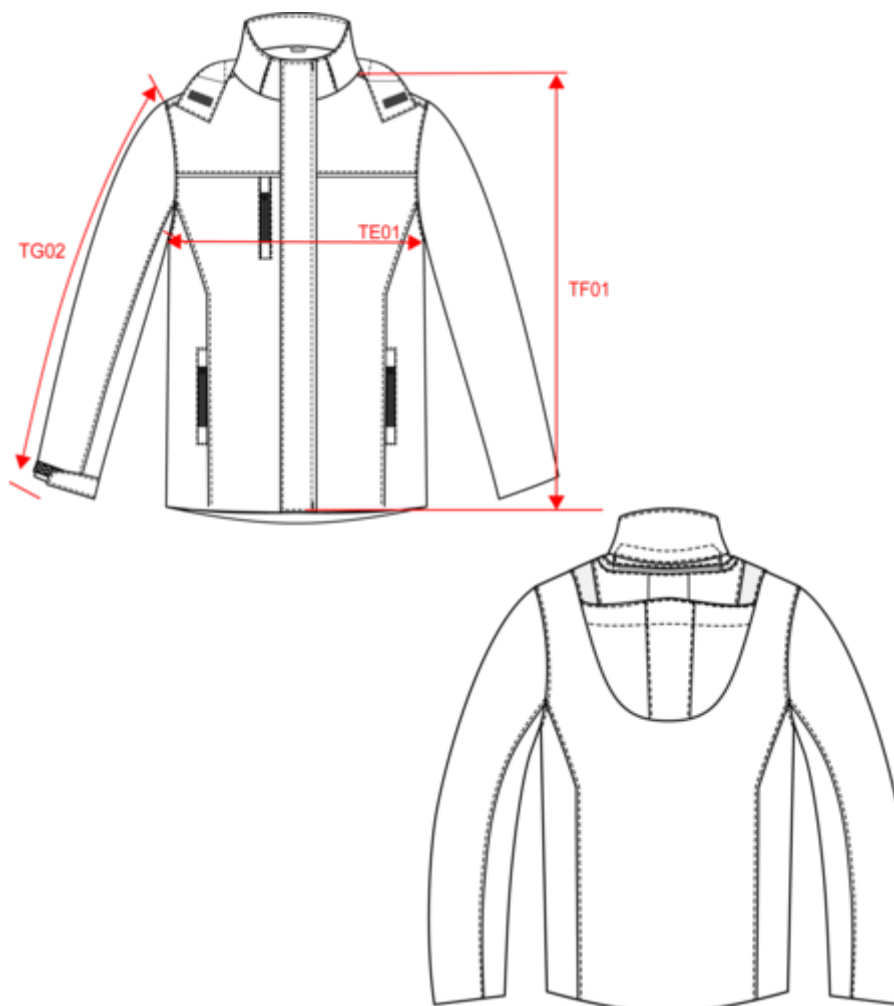

WK650

Parka performance à capuche unisexe

- Imperméable et respirante.
- Épaisse et confortable grâce à sa doublure en 2 partie : matelassée et polaire.
- Tissu antidéchirure et résistant à l'abrasion.

100% polyester. Extérieur : 100% polyester ripstop. Tissu contrecollé 2 couches respirant 3000 g/m² /24h et imperméable 10 000 mm. Conforme à la norme EN343:2019, Classe 3 (vêtement de protection contre la pluie). Doublure 100% polyester. Garniture intérieure 100% polyester. Devant : 2 poches côtés et 1 poche poitrine avec fermeture nylon zippées imperméables. 1 poche intérieure avec fermeture par bande auto-agrippante. Fermeture zippée avec rabat tempête et bande auto-agrippante. Passepoil contrasté hauteur poitrine. Capuche doublée et matelassée 3 panneaux amovible à l'aide d'un zip réglable avec stoppeurs et bande auto-agrippante. Bas de manche réglable avec bande auto-agrippante. Doublure en 2 parties : partie supérieure en polaire, partie inférieure matelassée. Bas de vêtement ajustable à l'aide de stoppeurs. Zips invisibles intérieur de personnalisation : 1 côté cœur et 1 bas de vêtement. Lien d'accrochage intérieur col. Etiquette de marque Tear Away.

Black

Navy

WK650

Parka performance à capuche unisexe

Dimensions (cm)

Mesures en cm	XS	S	M	L	XL	XXL	3XL	4XL	5XL
TE01 - 1/2 largeur poitrine à 1.5cm de l'emmanchure	55.00	58.00	61.00	64.00	67.00	70.00	73.00	76.00	79.00
TF01 - Hauteur totale de l'HSP	73.00	75.00	77.00	79.00	81.00	83.00	85.00	87.00	89.00
TG02 - Longueur manche longue	64.00	65.00	66.00	67.00	68.00	69.00	70.00	71.00	72.00