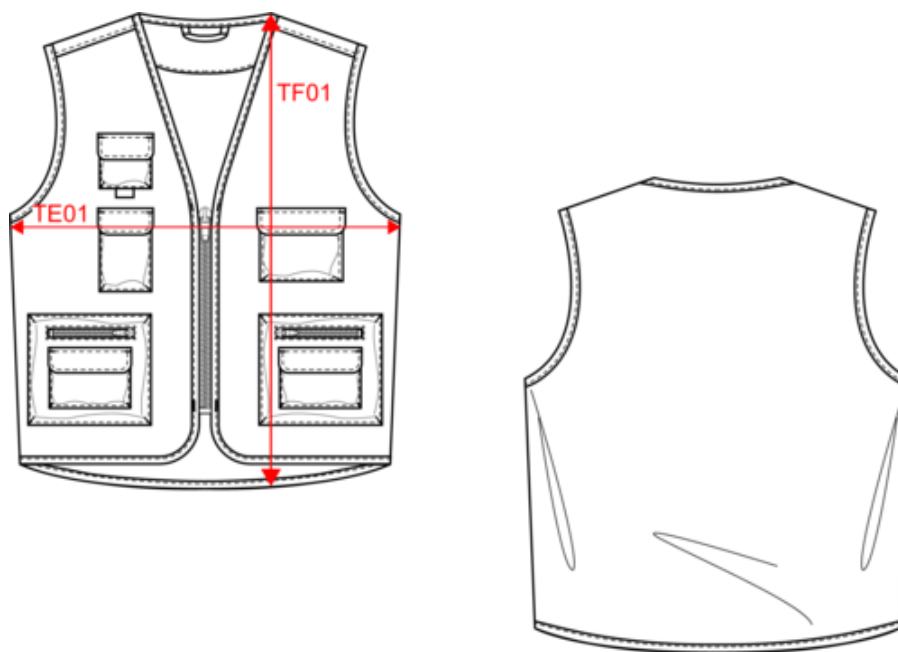

### Dimensions (cm)

Mesures en cm	XS	S	M	L	XL	XXL	3XL	4XL	5XL
TE01 - 1/2 largeur poitrine à 1.5cm de l'emmanchure	50.00	53.00	56.00	59.00	62.00	65.00	68.00	71.00	74.00
TF01 - Hauteur totale de l'HSP	72.50	74.50	76.50	78.50	80.50	82.50	84.50	86.50	88.50