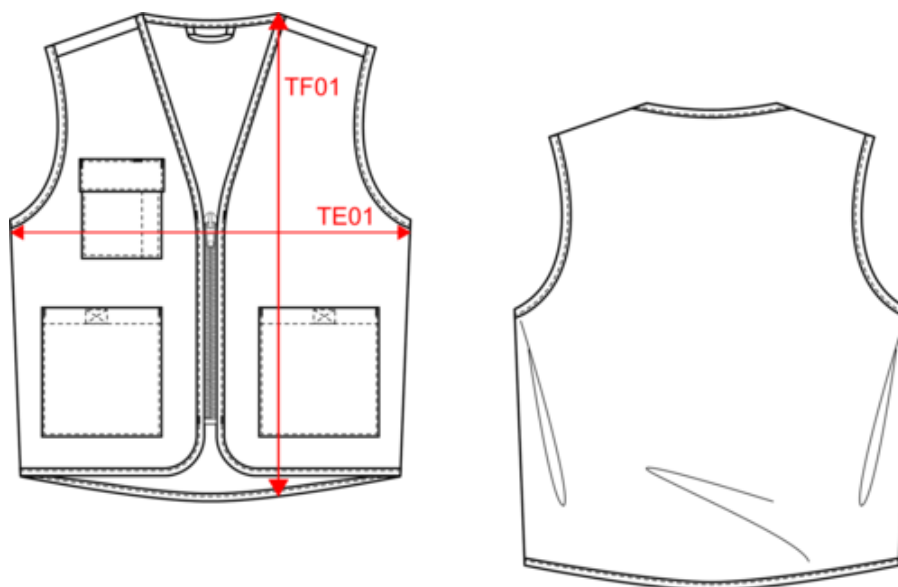

### Dimensions (cm)

Mesures en cm	3XL	4XL	5XL	XS	S	M	L	XL	XXL
TE01 - 1/2 largeur poitrine à 1.5cm de l'emmanchure	68.00	71.00	74.00	50.00	53.00	56.00	59.00	62.00	65.00
TF01 - Hauteur totale de l'HSP	72.50	74.50	76.50	78.50	80.50	82.50	84.50	86.50	88.50