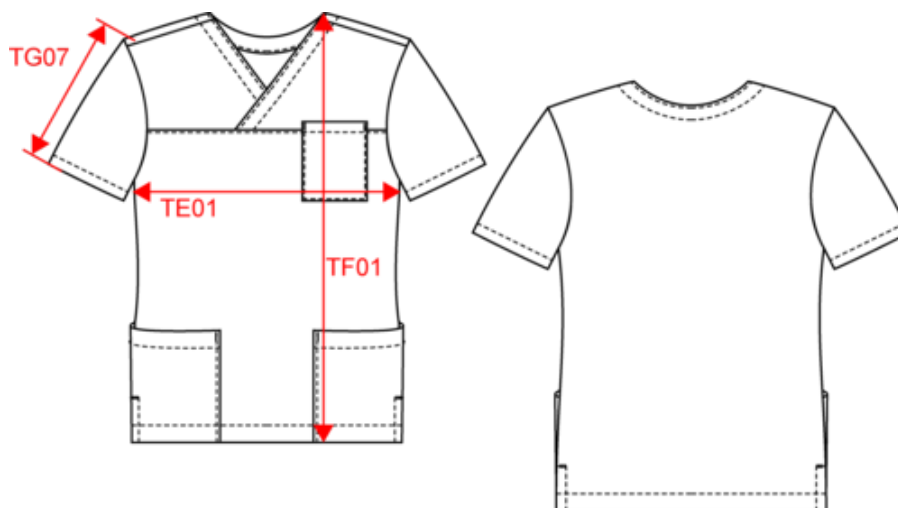

### Dimensions (cm)

Mesures en cm	3XL	4XL	5XL	XS	S	M	L	XL	XXL
TE01 - 1/2 largeur poitrine à 1.5cm de l'emmanchure	69.00	72.00	75.00	51.00	54.00	57.00	60.00	63.00	66.00
TF01 - Hauteur totale de l'HSP	70.00	72.00	74.00	76.00	78.00	80.00	82.00	84.00	86.00
TG07 - Longueur manche courte	22.75	23.50	24.25	25.00	25.75	26.50	27.25	28.00	28.75