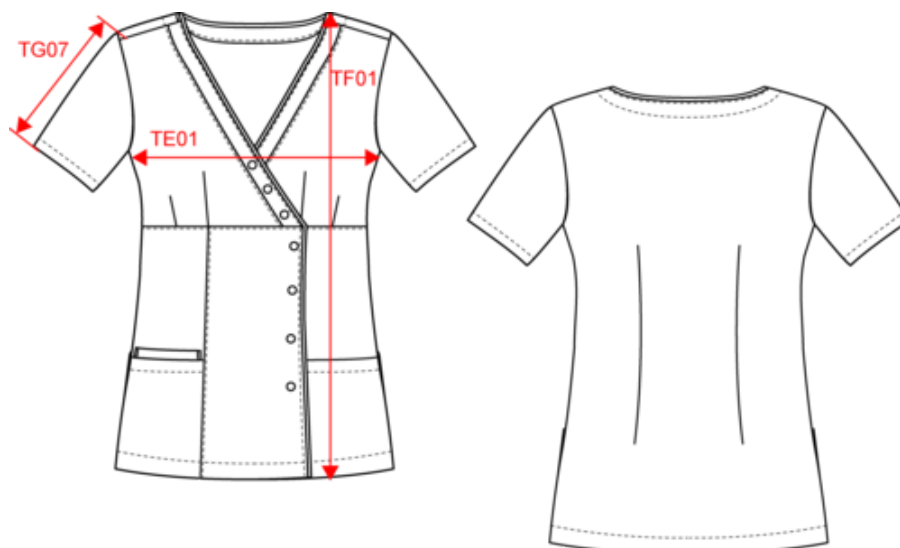

65% polyester / 35% coton. Tissu sergé. Norme ISO 15797 Lavage industriel 75°C (20 lavages). Coupe ajustée grâce à des pinces devant et dos pour une coupe plus féminine. Encolure en V, Boutonnage asymétrique par bouton-pression. 2 poches avant dont une (à droite) à double compartiments (poche intérieure à bord contrasté). Passepoil contrasté à l'encolure et le long de la patte de fermeture. Etiquette nom à l'intérieur du vêtement. Etiquette de marque Tear Away.

62064000

Conditions de lavage

WK506

Blouse polycoton avec boutons-pression femme

Dimensions (cm)

Mesures en cm	XS	S	M	L	XL	XXL	3XL
TE01 - 1/2 largeur poitrine à 1.5cm de l'emmanchure	45.00	48.00	51.00	54.00	57.00	60.00	63.00
TF01 - Hauteur totale de l'HSP	69.50	71.50	73.50	75.50	77.50	79.50	81.50
TG07 - Longueur manche courte	21.50	22.25	23.00	23.75	24.50	25.25	26.00