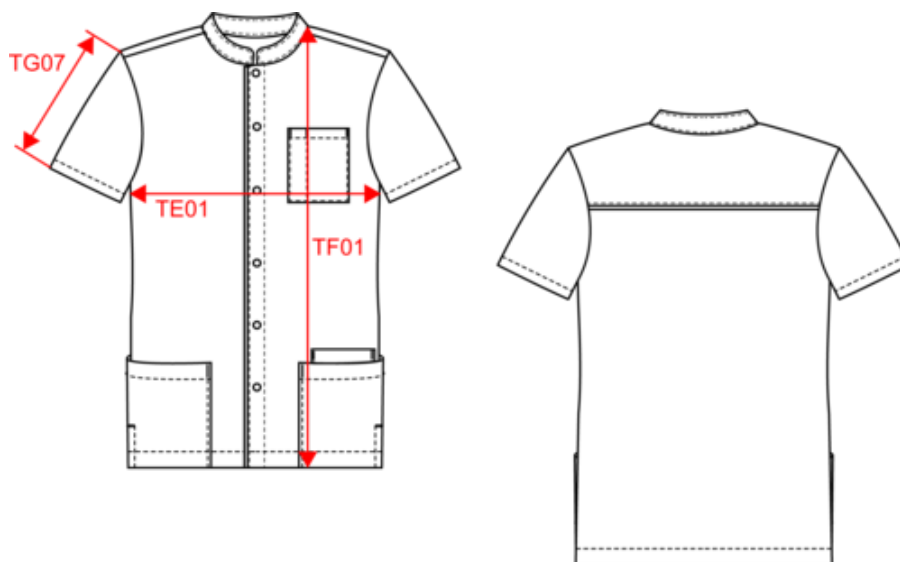

### Dimensions (cm)

Mesures en cm	S	M	L	XL	XXL	3XL	4XL	5XL
TE01 - 1/2 largeur poitrine à 1.5cm de l'emmanchure	54.00	57.00	60.00	63.00	66.00	69.00	72.00	75.00
TF01 - Hauteur totale de l'HSP	76.00	78.00	80.00	82.00	84.00	86.00	88.00	90.00
TG07 - Longueur manche courte	23.50	24.25	25.00	25.75	26.50	27.25	28.00	28.75