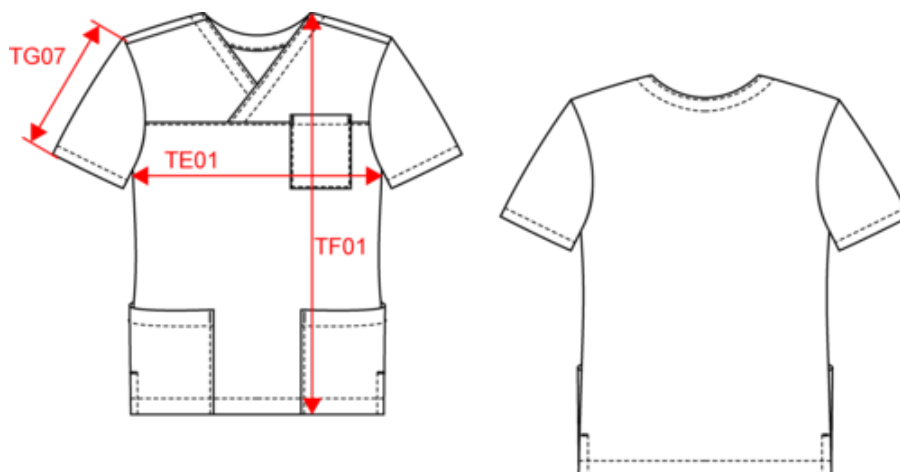

### Dimensions (cm)

| Mesures en cm                                       | XS    | S     | M     | L     | XL    | XXL   | 3XL   | 4XL   | 5XL   |
|---|-------|-------|-------|-------|-------|-------|-------|-------|-------|
| TE01 - 1/2 largeur poitrine à 1.5cm de l'emmanchure | 51.00 | 54.00 | 57.00 | 60.00 | 63.00 | 66.00 | 69.00 | 72.00 | 75.00 |
| TF01 - Hauteur totale de l'HSP                      | 70.00 | 72.00 | 74.00 | 76.00 | 78.00 | 80.00 | 82.00 | 84.00 | 86.00 |
| TG07 - Longueur manche courte                       | 22.75 | 23.50 | 24.25 | 25.00 | 25.75 | 26.50 | 27.25 | 28.00 | 28.75 |