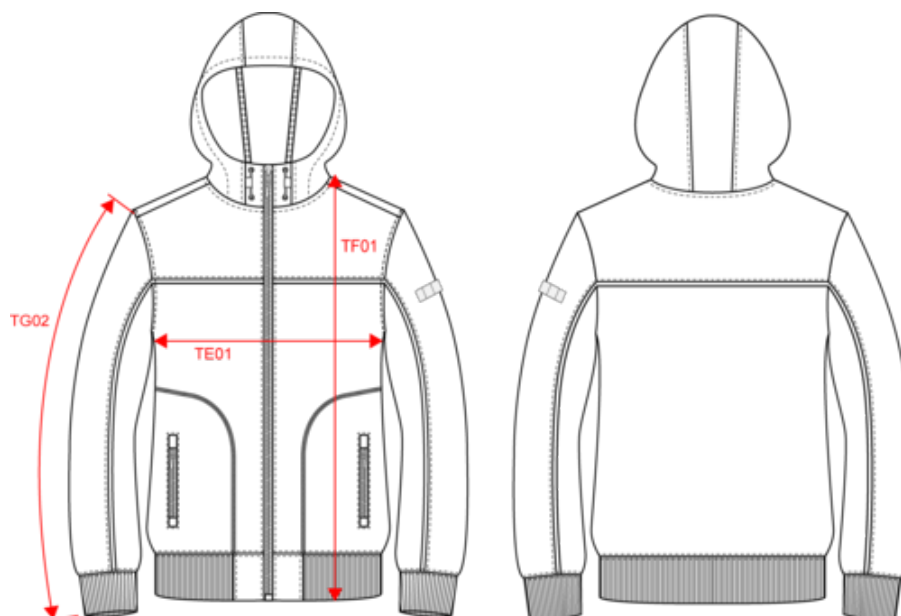

96% polyester / 4% élasthanne. Tissu contrecollé 3 couches respirant 3000 g/m² / 24 h et imperméable 5000 mm. Extérieur : 96% polyester / 4% élasthanne. Intermédiaire : membrane respirante et imperméable. Couche intérieure : micropolaire. Traitement BIONIC-FINISH® ECO (imperméabilisation à l'eau, sans fluor pour des performances optimales). Fermeture plastique zippée avec tire-zip ton sur ton. 2 poches zippées avec tire-zip sur le devant. Capuche 3 parties réglable à l'aide de stoppeurs insérés dans la couture. Bande de propreté intérieure col contrasté avec lien d'accrochage. Porte-stylo élastiqué 3 compartiments sur la manche gauche. Passepoil contrasté entre les parties du vêtement bicolores (corps et manches devant et dos). Bord-côte 2x2 doublé avec élasthanne au bas de manches et de vêtement. Etiquette de marque Tear Away.

WK450

Veste softshell 3 couches bicolore BIONIC-FINISH® ECO unisexe

Dimensions (cm)

| Mesures en cm | XS | S | M | L | XL | XXL | 3XL | 4XL | 5XL |
|---|-------|-------|-------|-------|-------|-------|-------|-------|-------|
| TE01 - 1/2 largeur poitrine à 1.5cm de l'emmanchure | 49.00 | 52.00 | 55.00 | 58.00 | 61.00 | 64.00 | 67.00 | 70.00 | 73.00 |
| TF01 - Hauteur totale de l'HSP | 69.00 | 71.00 | 73.00 | 75.00 | 77.00 | 79.00 | 81.00 | 83.00 | 85.00 |
| TG02 - Longueur manche longue | 66.50 | 67.50 | 68.50 | 69.50 | 70.50 | 71.50 | 72.50 | 73.50 | 74.50 |