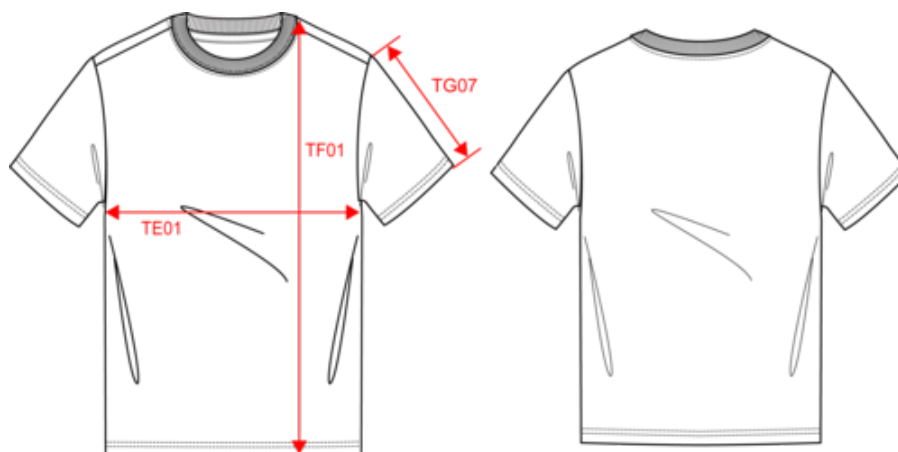

Tableau équivalence des tailles par pays en dernière page.

Informations Complémentaires

Logistique

Pays d'origine

BD - Bangladesh

Code douanier

61091000

Conditions de lavage

WK305

T-shirt écoresponsable manches courtes unisexe

Dimensions (cm)

Mesures en cm	XXS	XS	S	M	L	XL	XXL	3XL	4XL	5XL
TE01 - 1/2 largeur poitrine à 1.5cm de l'emmanchure	46.00	49.00	52.00	55.00	58.00	61.00	64.00	67.00	70.00	73.00
TF01 - Hauteur totale de l'HSP	67.00	69.00	71.00	73.00	75.00	77.00	79.00	81.00	83.00	85.00
TG07 - Longueur manche courte	20.50	21.25	22.00	22.75	23.50	24.25	25.00	25.75	26.50	27.25