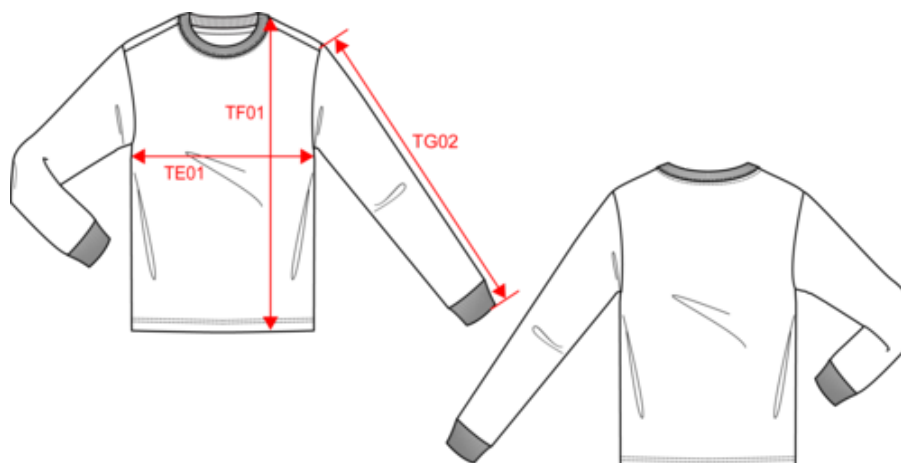

Coloris unis : 100% coton biologique. Coloris chinés : 92% coton biologique / 8% polyester. Coloris fluorescents : 65% polyester recyclé / 35% coton. Lavage industriel ISO 15797 (20 lavages). Coupe droite. Encolure ronde en bord-côte 2x1 avec élasthanne et bande de propreté orange sur les couleurs unies et chinés et ton sur ton sur les couleurs fluorescentes. Finition double aiguille au bas de vêtement. Etiquette de marque Tear Away.

WK303

T-shirt écoresponsable manches longues unisexe

Dimensions (cm)

Mesures en cm	XXS	XS	S	M	L	XL	XXL	3XL	4XL	5XL
TE01 - 1/2 largeur poitrine à 1.5cm de l'emmanchure	46.00	49.00	52.00	55.00	58.00	61.00	64.00	67.00	70.00	73.00
TF01 - Hauteur totale de l'HSP	67.00	69.00	71.00	73.00	75.00	77.00	79.00	81.00	83.00	85.00
TG02 - Longueur manche longue	59.50	60.50	61.50	62.50	63.50	64.50	65.50	66.50	67.50	68.50