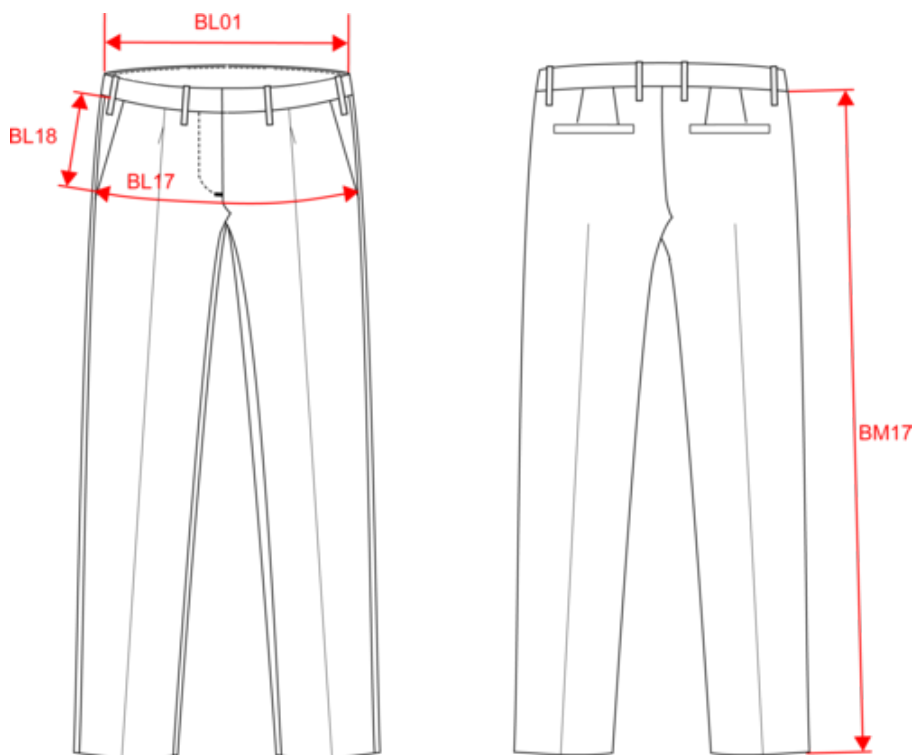

KARIBAN
PREMIUM

PK750

Pantalon City femme

- Un pantalon élégant aux finitions soignées.
- Matière de qualité apportant un grand confort.
- Ensemble tailleur à compléter avec la veste PK6050.

50% polyester / 23% viscose / 22% laine / 5% élasthanne. Doublure ton sur ton 100% polyester. Pantalon coupe ajustée. 2 poches côtés. 2 poches arrière passepoilées. Sac de poche en twill polyester. Fermeture zippée avec agrafe en métal et protégée à l'intérieur par une bande de tissu (sous-pont) maintenu par un bouton permettant plus de confort. Passants pour ceinture à la taille. Biais de propreté à l'intérieur sur la finition de la ceinture. Pli sur le devant de la jambe. Pas d'étiquette de marque, uniquement une puce de taille pour faciliter la personnalisation.

Pantalon City femme

Dimensions (cm)

Mesures en cm	34	36	38	40	42	44	46
BL01 - 1/2 largeur taille (ceinture boutonnée et devant sur dos)	34.50	36.50	38.50	40.50	42.50	44.50	46.50
BL17 - 1/2 largeur bassin (mesuré parallèle à la ceinture)	57.50	45.50	47.50	49.50	51.50	53.50	55.50
BM17 - Longueur côté (ceinture non comprise)	101.50	102.00	102.50	103.00	103.50	104.00	104.50

	Taille fabricant	Pays-Bas	Italie	Portugal	Espagne	Royaume-Uni	Allemagne
Copie de []	32 FR	30 NL	36 IT	32 PT	32 ES	6 UK	30 DE
Copie de []	34 FR	32 NL	38 IT	34 PT	34 ES	8 UK	32 DE
Copie de []	36 FR	34 NL	40 IT	36 PT	36 ES	10 UK	34 DE
Copie de []	38 FR	36 NL	42 IT	38 PT	38 ES	12 UK	36 DE
Copie de []	40 FR	38 NL	44 IT	40 PT	40 ES	14 UK	38 DE
Copie de []	42 FR	40 NL	46 IT	42 PT	42 ES	16 UK	40 DE
Copie de []	44 FR	42 NL	48 IT	44 PT	44 ES	18 UK	42 DE
Copie de []	46 FR	44 NL	50 IT	46 PT	46 ES	20 UK	44 DE
Copie de []	48 FR	46 NL	52 IT	48 PT	48 ES	22 UK	46 DE
Copie de []	50 FR	48 NL	54 IT	50 PT	50 ES	24 UK	48 DE