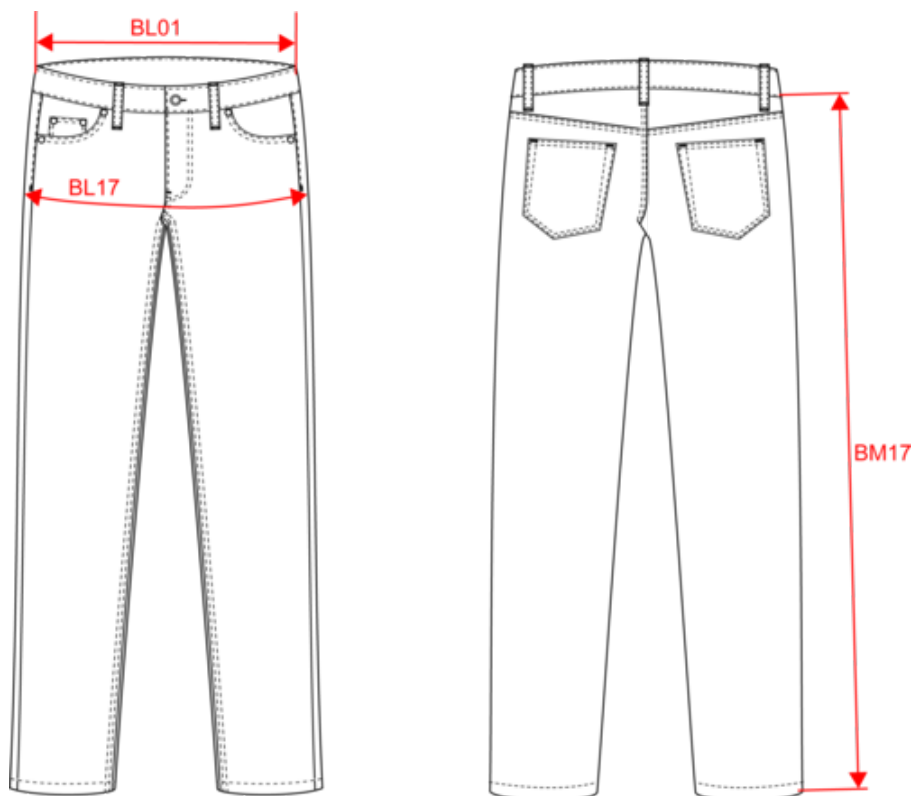

KARIBAN PREMIUM

PK730

Jean homme

- Un jean ajusté et agréable à porter.
- Finitions couleur Old Bras pour la mercerie pour plus de style.

99% coton denim / 1% élasthanne. 10,5 oz. Fermeture zippée avec un bouton métal, rivets en métal de la même couleur Old Bras. Deux poches devant dont une avec poche ticket. 2 poches plaquées arrière. Coutures contrastées bordeaux. Ceinture avec passants et intérieur bande contrastée à l'arrière. Coupe droite. Le vêtement est lavé avec un traitement spécifique impliquant des variations de couleurs d'une pièce à l'autre. Laver séparément, ce vêtement peut déteindre en contact avec des surfaces claires. Pas d'étiquette de marque, uniquement une puce de taille pour faciliter la personnalisation.

PK730

Jean homme

Dimensions (cm)

Mesures en cm	36	38	40	42	44	46	48	50	52	54
BL01 - 1/2 largeur taille (ceinture boutonnée et devant sur dos)	38.00	40.00	42.00	44.00	46.00	48.00	50.00	52.00	54.00	56.00
BL17 - 1/2 largeur bassin (mesuré parallèle à la ceinture)	57.00	59.00	61.00	63.00	45.00	47.00	49.00	51.00	53.00	55.00
BM17 - Longueur côté (ceinture non comprise)	105.50	106.00	106.50	107.00	107.50	108.00	108.50	109.00	109.50	110.00

KARIBAN PREMIUM

PK730

Jean homme

Informations Couleurs

Denim

RVB : 59,63,79
Pantone C : 432C
Pantone TCX : 19-4025TCX

Logistique  1  20

Sizes	Width (cm)	Height (cm)	Length (cm)	Net weight (kg)	Gross weight (kg)	Pieces/Box	Pieces/Bundle
36 FR	40.00	30.00	60.00	12.50000	13.50000	20	1
38 FR	40.00	30.00	60.00	12.50000	13.50000	20	1
40 FR	40.00	30.00	60.00	12.50000	13.50000	20	1
42 FR	40.00	30.00	60.00	12.50000	13.50000	20	1
44 FR	40.00	30.00	60.00	12.50000	13.50000	20	1
46 FR	40.00	30.00	60.00	12.50000	13.50000	20	1
48 FR	40.00	30.00	60.00	12.50000	13.50000	20	1
50 FR	40.00	30.00	60.00	12.50000	13.50000	20	1
52 FR	40.00	30.00	60.00	12.50000	13.50000	20	1
54 FR	40.00	30.00	60.00	12.50000	13.50000	20	1