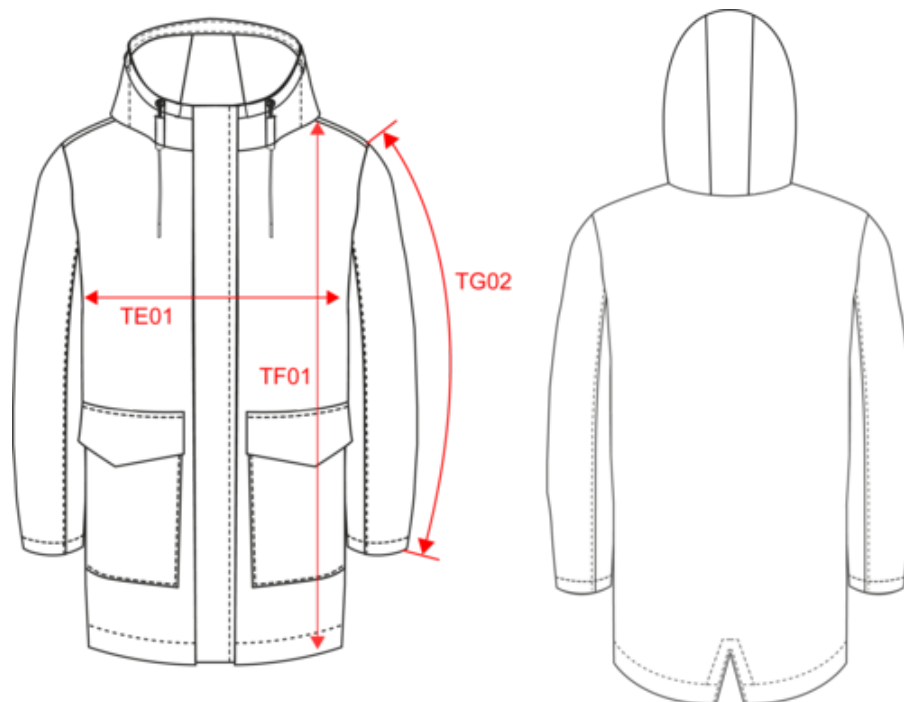

100% polyester ottoman. Doublure 100% polyester taffeta rembourrage en Thinsulate™. Coutures thermo soudées. Ce vêtement imperméable et thermo régulateur permet un bon maintien de la chaleur. Respirant 5000 g/m²/24 h et imperméable 8000 mm. Fermeture zippée avec zip métal noir et rabat à boutons pressions, cache zipper. Capuche 3 panneaux doublée ajustable avec cordons de serrage et stopper en métal. Deux poches doubles devant une avec rabat et bouton à pression l'autre latérale en double ouverture. 3 poches intérieures dont une poitrine droite fermée avec bouton pression. Fente d'aisance au bas du dos. Zip de personnalisation intérieur bas de vêtement et côté cœur. Patch de personnalisation intérieur dans le haut du dos. Loop intérieur col afin de pouvoir accrocher le vêtement. Pas d'étiquette de marque, uniquement une puce de taille pour faciliter la personnalisation.

Dimensions (cm)

Mesures en cm	S	M	L	XL	XXL	3XL
TE01 - 1/2 largeur poitrine à 1.5cm de l'emmanchure	56.00	59.00	62.00	65.00	68.00	71.00
TF01 - Hauteur totale de l'HSP	87.00	89.00	91.00	93.00	95.00	97.00
TG02 - Longueur manche longue	67.00	68.00	69.00	70.00	71.00	72.00