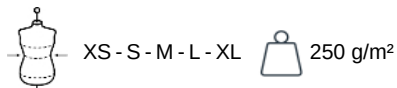

## Legging de padel bicolore femme

- Design contrasté tendance.
- Coupe moulante pour plus de confort et de mobilité.
- Personnalisation facile grâce à l'étiquette détachable Tear-away.

81% polyester/ 19% élasthanne. Tissu extensible. Inserts contrastés sur les mollets et côtés pour un design moderne. Ceinture avec élastique de maintien sur toute la hauteur pour un confort optimal. Poche de rangement côté gauche. Double surpiqûre ton sur ton à la ceinture, entrejambes, devant et dos. Finition double aiguille au bas de jambe. Etiquette de marque Tear-away. (Exemple de marquage, vendu vierge).