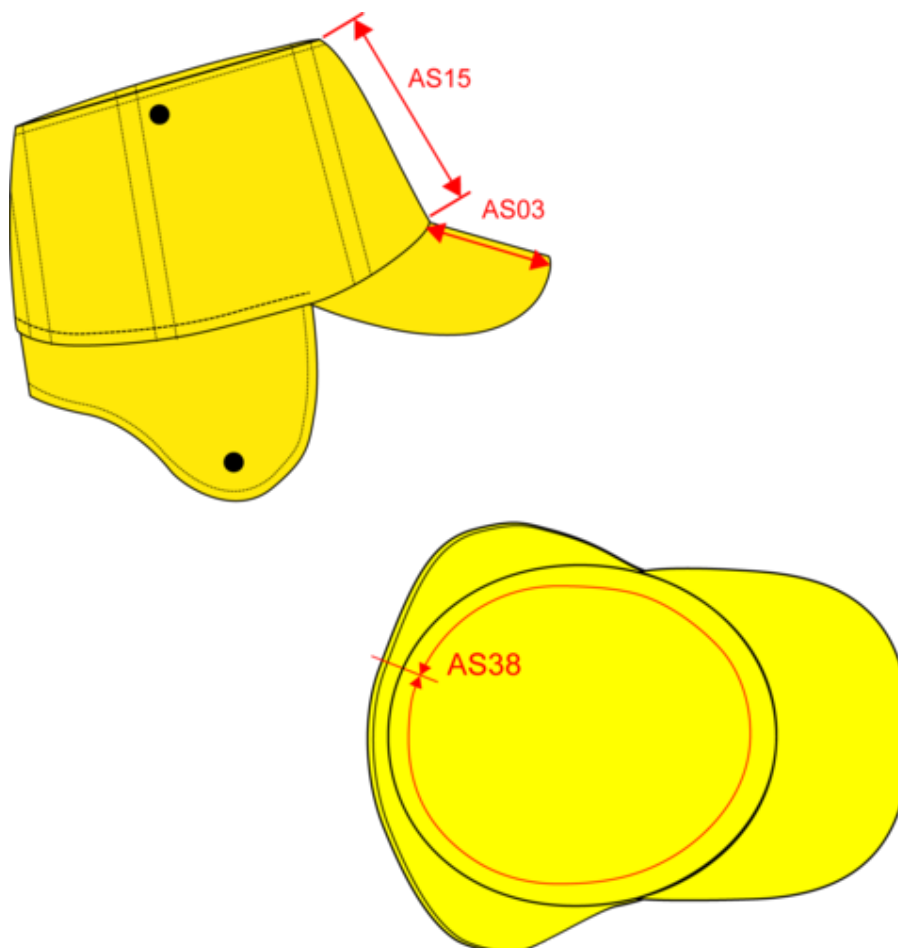

Fluorescent Orange Fluorescent Yellow

KP617

Casquette avec cache-oreilles

Dimensions (cm)

Mesures en cm	S/M	L/XL
AS03 - Longueur visière au milieu	5.50	5.50
AS15 - Hauteur calotte chapeau devant	8.50	8.50
AS38 - Circonférence totale relachée	58.00	60.00
AS39 - Circonférence totale étirée	60.00	62.00

25

100

Sizes	Width (cm)	Height (cm)	Length (cm)	Net weight (kg)	Gross weight (kg)	Pieces/Box	Pieces/Bundle
S/M	46.00	36.00	62.00	6.60000	8.50000	100	0
L/XL	46.00	36.00	62.00	6.60000	8.50000	100	0