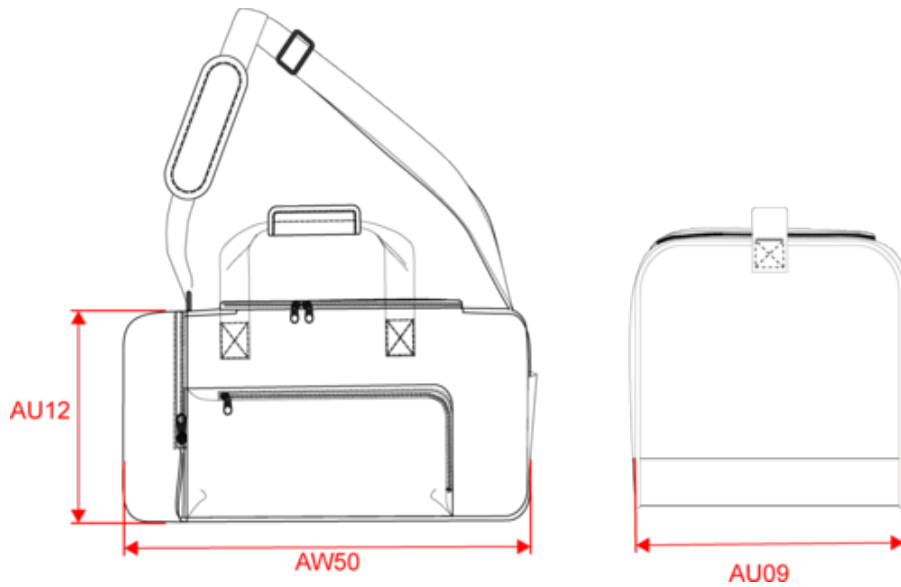

### Dimensions (cm)

Mesures en cm	One size
AU09 - Profondeur du bas	31.00
AU12 - Hauteur totale	31.00
AW50 - Longueur totale	65.00

KI0649