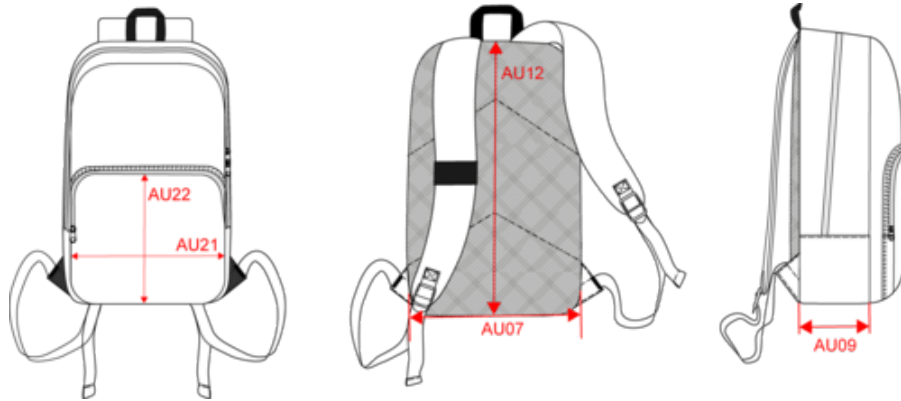

KI0181

Sac à dos avec fermetures éclair contrastée

- Zips de fermetures contrastés pour ce démarquer.
- Compartiment principal matelassé pouvant accueillir un ordinateur jusqu'à 15 pouces.
- Dos et bretelles matelassés pour plus de confort.

100 % polyester. Sac à dos classique en polyester avec fermetures contrastées. Compartiment principal matelassé porte-ordinateur et tablette jusqu'à 15 pouces. Grande poche et panneau sur le devant idéal pour tous types de personnalisation. Dos et bretelles respirants et matelassés pour un confort maximum.

KI0181

Sac à dos avec fermetures éclair contrastée

Dimensions (cm)

Mesures en cm	One size
AU07 - Largeur totale	31.00
AU09 - Profondeur du bas	13.00
AU12 - Hauteur totale	45.00
AU21 - Largeur poche devant	28.00
AU22 - Hauteur poche devant	23.50