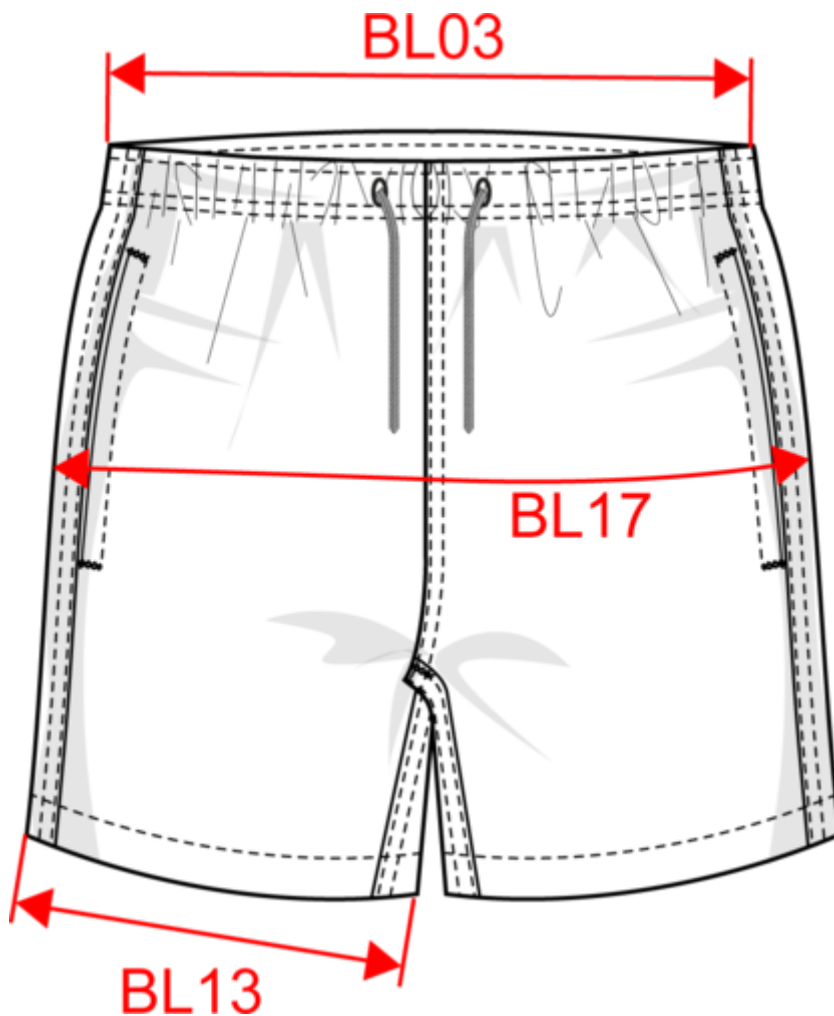

KARIBAN

K760

Short de bain écoresponsable homme

- Coupe ajustée et finitions soignées pour un style tendance et un maximum de confort.
- Short de bain durable : contient du polyester recyclé.
- Étiquette détachable pour une personnalisation facile.

100% polyester recyclé. Tissu sergé. Coupe ajustée. 2 poches côtés ouvertes avec sac de poche en maille filet. Ceinture élastiquée avec cordon de serrage plat. Slip intérieur en maille filet avec finition biais élastiqué pour plus de confort. Poche arrière passepoilée avec fermeture bande auto-agrippante. Double aiguille et point d'arrêt à l'entrejambe et sur les côtés. Étiquette de marque Tear Away.

Short de bain écoresponsable homme

Dimensions (cm)

Mesures en cm	XS	S	M	L	XL	XXL	3XL
BL03 - 1/2 largeur taille élastiquée à plat (ceinture devant sur dos)	35.00	37.00	39.00	41.00	44.00	47.00	50.00
BL13 - 1/2 largeur bas de jambe	26.00	27.50	29.00	30.50	32.00	33.50	35.00
BL17 - 1/2 largeur bassin (mesuré parallèle à la ceinture)	47.00	50.00	53.00	56.00	59.00	62.00	65.00

Navy

RVB : 41,46,56
Pantone C : 433C
Pantone TCX : 19-4012TCX

Red

RVB : 195,32,54
Pantone C : 200C
Pantone TCX : 19-1664TCX

Logistique

1

25

Sizes	Width (cm)	Height (cm)	Length (cm)	Net weight (kg)	Gross weight (kg)	Pieces/Box	Pieces/Bundle
XS	40.00	17.00	60.00	3.50000	4.30000	25	1
S	40.00	17.00	60.00	3.70000	4.50000	25	1
M	40.00	17.00	60.00	4.00000	4.80000	25	1
L	40.00	17.00	60.00	4.10000	5.00000	25	1
XL	40.00	17.00	60.00	4.50000	5.30000	25	1
XXL	40.00	17.00	60.00	4.70000	5.50000	25	1
3XL	40.00	17.00	60.00	5.00000	5.80000	25	1