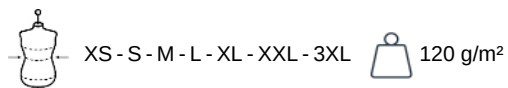

100% polyester recyclé. Tissu sergé. Coupe ajustée. 2 poches côtés ouvertes avec sac de poche en maille filet. Ceinture élastiquée avec cordon de serrage plat. Slip intérieur en maille filet avec finition biais élastiqué pour plus de confort. Poche arrière passepoilée avec fermeture bande auto-agrippante. Double aiguille et point d'arrêt à l'entrejambe et sur les côtés. Étiquette de marque Tear Away.

Short de bain écoresponsable homme

Dimensions (cm)

Mesures en cm	XS	S	M	L	XL	XXL	3XL
BL03 - 1/2 largeur taille élastiquée à plat (ceinture devant sur dos)	35.00	37.00	39.00	41.00	44.00	47.00	50.00
BL13 - 1/2 largeur bas de jambe	26.00	27.50	29.00	30.50	32.00	33.50	35.00
BL17 - 1/2 largeur bassin (mesuré parallèle à la ceinture)	47.00	50.00	53.00	56.00	59.00	62.00	65.00