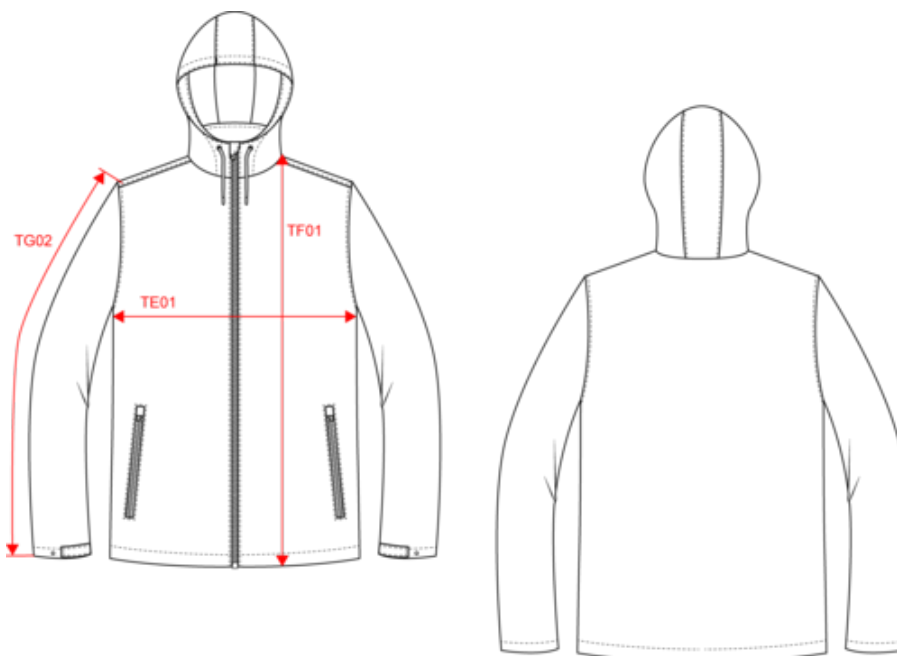

KARIBAN

K6153

Veste à capuche avec doublure en micropolaire unisexe

- Doublure micropolaire : chaude et respirante.
- Étiquette détachable pour une personnalisation facile.

100% polyamide 210T avec enduction acrylique. Doublure 100% polyester micropolaire. Coupe droite. Doublure corps, col et capuche en micropolaire ton sur ton. Manches ouatinées et doublées en polyester. Fermetures zippées noire avec chaînette argent en nylon. 2 poches avant zippées . 1 poche intérieure fermée avec bande auto-agrippante. Capuche en 3 parties, doublée avec cordon de serrage de couleur noire. Réglage bas de manches avec 2 boutons pression. Finition demi-lune encolure dos pour faciliter la personnalisation de marque à l'intérieur. Lien d'accrochage intérieur col. Zips invisible de personnalisation côté cœur et bas de vêtement. Étiquette de marque Tear Away.

Conditions de lavage

KARIBAN

K6153

Veste à capuche avec doublure en micropolaire unisexe

Dimensions (cm)

Mesures en cm	XS	S	M	L	XL	XXL	3XL	4XL
TE01 - 1/2 largeur poitrine à 1.5cm de l'emmanchure	55.00	58.00	61.00	64.00	67.00	70.00	73.00	76.00
TF01 - Hauteur totale de l'HSP	79.00	81.00	83.00	85.00	87.00	89.00	91.00	93.00
TG02 - Longueur manche longue	63.50	64.50	65.50	66.50	67.50	68.50	69.50	70.50