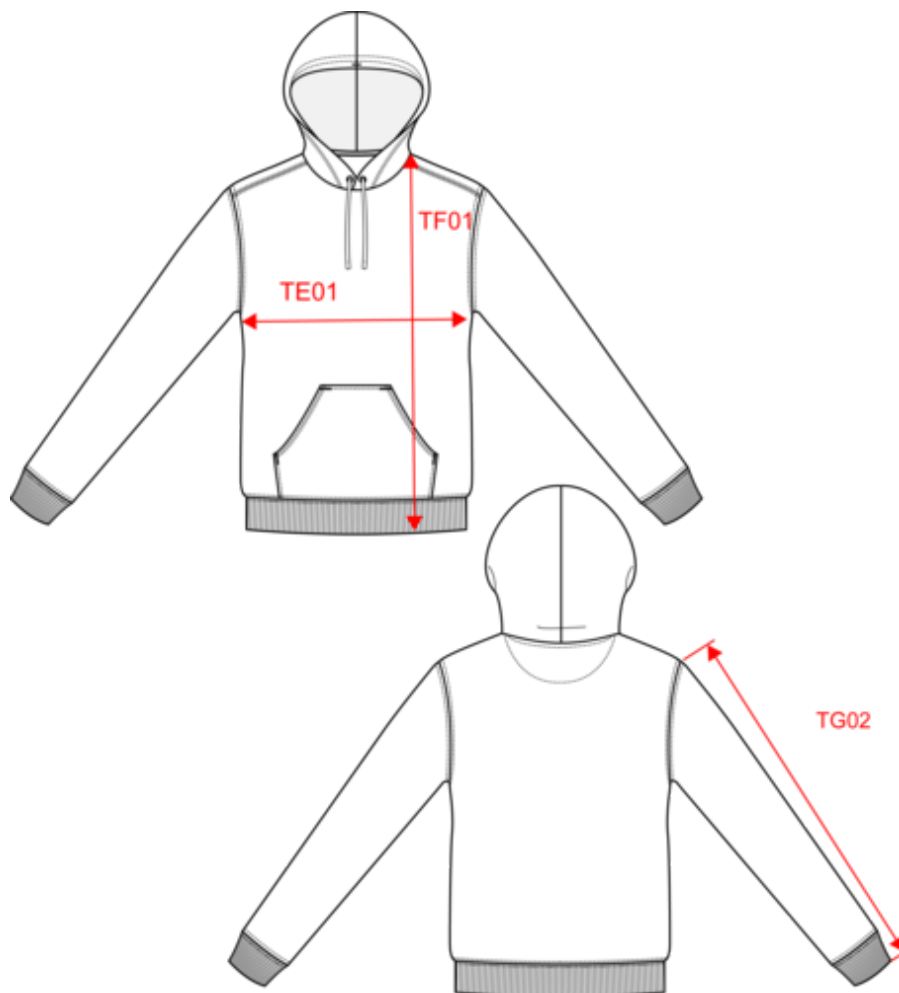

KARIBAN

K4013

Sweat-shirt à capuche contrastée à motifs unisexe

- Capuche contrastée pour un style original et tendance.
- Molleton gratté pour plus de douceur et de confort.
- Étiquette détachable pour une personnalisation facile.

80% coton peigné / 20% polyester. Molleton gratté 3 fils. Coupe ajustée. Manches droites. Poches kangourou. Finition demi-lune à l'encolure pour faciliter la personnalisation de marque à l'intérieur col. Finitions bord-côte 1x1 aux poignets et bas du vêtement. Capuche doublée avec tissu à thème en coton jersey imprimé et cordon de serrage contrasté. Étiquette de marque Tear Away. Poids moyen en taille L : 570g.

KARIBAN

K4013

Sweat-shirt à capuche contrastée à motifs unisexe

Dimensions (cm)

Mesures en cm	XS	S	M	L	XL	XXL	3XL
TE01 - 1/2 largeur poitrine à 1.5cm de l'emmanchure	49.00	52.00	55.00	58.00	61.00	64.00	67.00
TF01 - Hauteur totale de l'HSP	68.00	70.00	72.00	74.00	76.00	78.00	80.00
TG02 - Longueur manche longue	63.00	64.00	65.00	66.00	67.00	68.00	69.00