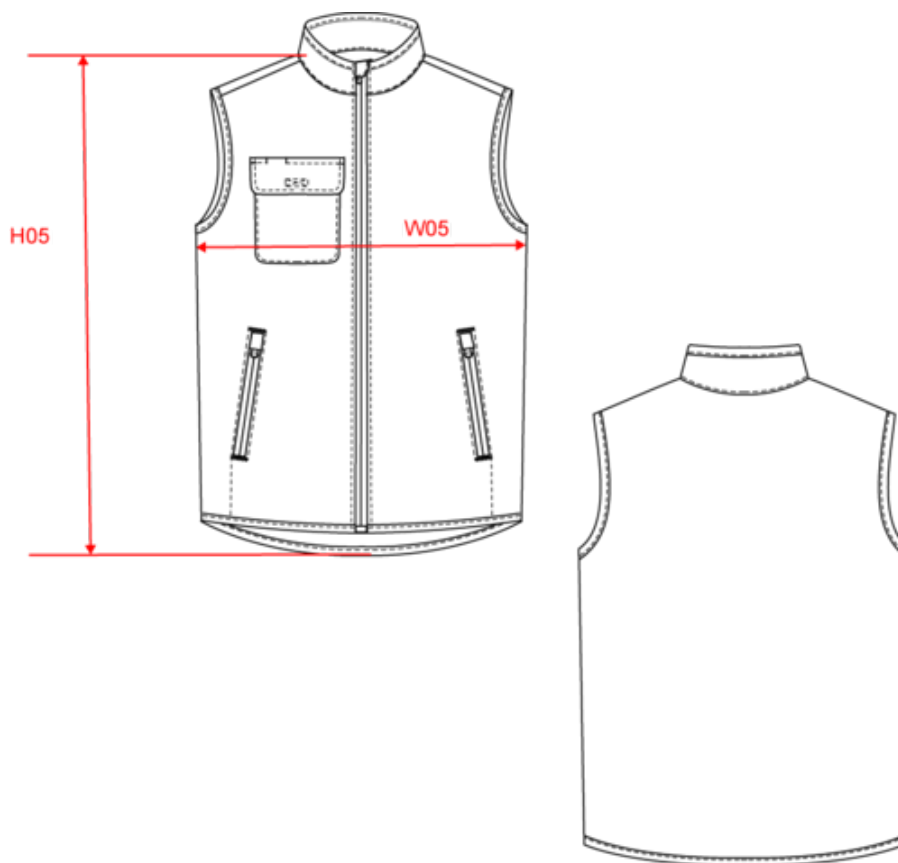

100% polyester. 4 couches : extérieur Taffetas 240T. Polyfil 60 g. Membrane PU argentée à l'intérieur. Performance technique : imperméable 5000 mm et coupe-vent 5000. Résistance thermique (Norme ISO 11092-2014) RCT : 0.138 m<sup>2</sup> k/w. Coupe droite. Fermeture zippée en nylon. 2 poches zippées sur les côtés. 1 poche poitrine avec rabat et emplacement stylo, couture de renfort, fermeture par bande auto-agrippante. Biais tissu argenté sur bordure col, emmanchures et bas de vêtement. 2 grandes poches intérieur bas. Étiquette nom à l'intérieur du vêtement. Lien d'accrochage dans le col. Dos rallongé. Etiquette de marque Tear Away pour faciliter la personnalisation.

### Dimensions (cm)

Mesures en cm	XS	S	M	L	XL	XXL	3XL	4XL	5XL
H05 (M) - Hauteur totale	69.00	71.00	73.00	75.00	77.00	79.00	81.00	83.00	85.00
W05 (M) - 1/2 largeur poitrine à 1.5cm de l'emmanchure	49.00	52.00	55.00	58.00	61.00	64.00	67.00	70.00	73.00