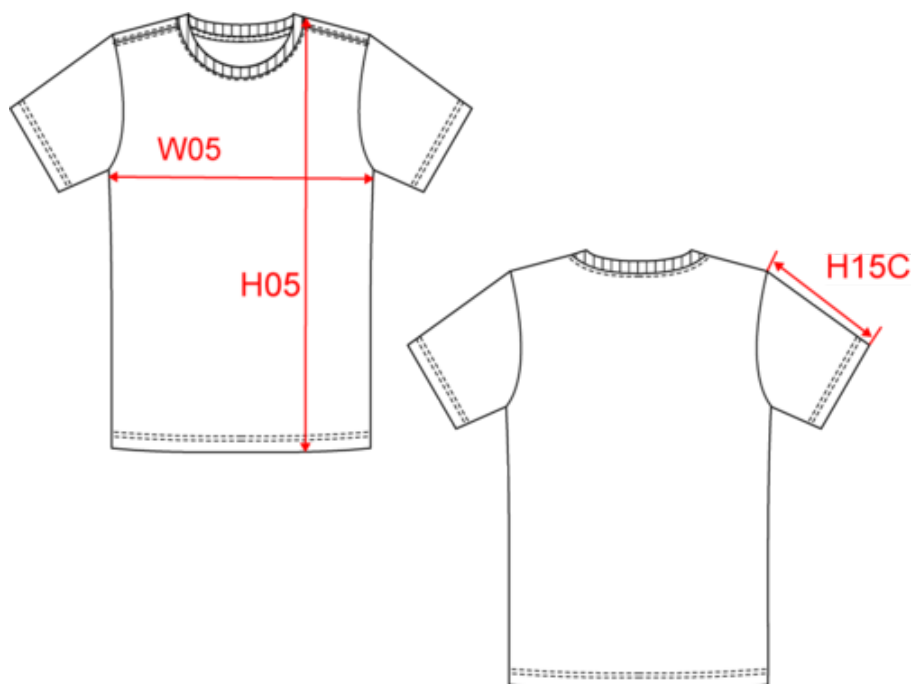

Coloris unis : 60% coton biologique / 40% polyester recyclé. Coloris Oxford Grey : 90% coton biologique / 10% viscose. Tissu doux, lavage aux enzymes. Lavable à 60°C. Coupe droite. Encolure ronde avec bord-côte 1x1. Bande de propreté chevron contrastée orange dans l'encolure (prolongement dos-épaule sauf pour le coloris blanc). Couture renforcée aux épaules. Finition tubulaire et ourlet bas de manche. Etiquette de marque Tear Away pour faciliter la personnalisation. Certifié STANDARD 100 by OEKO-TEX® CQ1007/7, IFTH.

Tableau équivalence des tailles par pays en dernière page.

Informations Complémentaires

Logistique

Pays d'origine

BD - Bangladesh

Code douanier

61091000

Conditions de lavage

WK302

T-shirt col rond écoresponsable homme

Dimensions (cm)

Mesures en cm	XS	S	M	L	XL	XXL	3XL	4XL	5XL	6XL
H05 (M) - Hauteur totale	68.00	70.00	72.00	74.00	76.00	78.00	80.00	82.00	84.00	86.00
H15C (M) - Longueur manche courte	21.75	22.50	23.25	24.00	24.75	25.50	26.25	27.00	27.75	28.50
W05 (M) - 1/2 largeur poitrine à 1.5cm de l'emmanchure	47.00	50.00	53.00	56.00	59.00	62.00	65.00	68.00	71.00	74.00

White
RVB : 236,236,252
Pantone C : White
Pantone TCX : 11-0601TCX

Logistique  10  50

Sizes	Width (cm)	Height (cm)	Length (cm)	Net weight (kg)	Gross weight (kg)	Pieces/Box	Pieces/Bundle
XS	40	20	60	5.2	6.8	50	10
S	40	20	60	5.5	7.1	50	10
M	40	20	60	5.7	7.3	50	10
L	40	22	60	6	7.6	50	10
XL	40	22	60	6.3	7.9	50	10
XXL	40	24	60	6.6	8.3	50	10
3XL	40	24	60	7	8.8	50	10
4XL	40	27	60	7.5	9.30	50	10
5XL	40	27	60	8	9.8	50	10
6XL	40	27	60	8.4	10.20	50	10