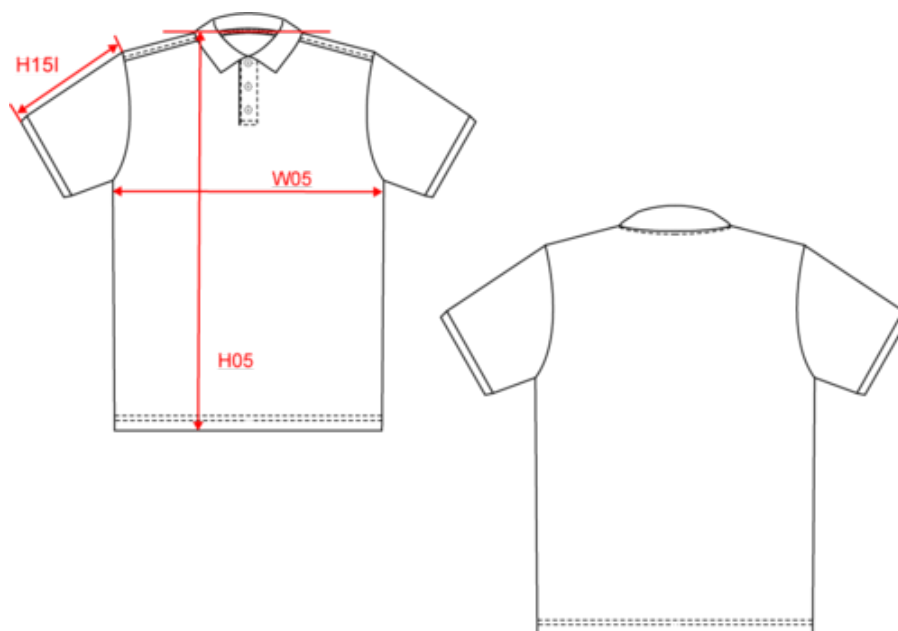

WK207

Polo écoresponsable homme

- Couture renforcée aux épaules, pour une meilleure résistance.
- Coton biologique doux et agréable pour la peau.
- Coupe droite pour plus d'aisance.

Coloris unis : 60% coton biologique / 40% polyester recyclé. Coloris Oxford Grey : 90% coton biologique / 10% viscose. Tissu maille piquée. Lavable à 60°C. Coupe droite. Col et bas de manches en bord-côte 1x1 avec bande de propreté chevron contrastée orange. Patte 3 boutons ton sur ton. 1ère boutonnière horizontale. Fentes latérales avec bande chevron contrastée orange. Finition double aiguille bas de vêtement. Etiquette de marque Tear Away pour faciliter la personnalisation. Couture renforcée aux épaules, pour une meilleure résistance. Certifié STANDARD 100 by OEKO-TEX® CQ1007/7, IFTH.

Tableau équivalence des tailles par pays en dernière page.

Informations Complémentaires

Logistique

Pays d'origine

BD - Bangladesh

Code douanier

61051000

Conditions de lavage

Polo écoresponsable homme

Dimensions (cm)

Mesures en cm	XS	S	M	L	XL	XXL	3XL	4XL	5XL	6XL
H05 (M) - Hauteur totale	68.00	70.00	72.00	74.00	76.00	78.00	80.00	82.00	84.00	86.00
H15I (M) - Longueur manche avec bord côte	21.50	22.25	23.00	23.75	24.50	25.25	26.00	26.75	27.50	28.25
W05 (M) - 1/2 largeur poitrine à 1.5cm de l'emmanchure	47.00	50.00	53.00	56.00	59.00	62.00	65.00	68.00	71.00	74.00

White
RVB : 236,236,252
Pantone C : White
Pantone TCX : 11-0601TCX

Logistique

5

30

Sizes	Width (cm)	Height (cm)	Length (cm)	Net weight (kg)	Gross weight (kg)	Pieces/Box	Pieces/Bundle
XS	40	16	60	4.6	6.2	30	5
S	40	16	60	4.9	6.5	30	5
M	40	16	60	5.1	6.8	30	5
L	40	18	60	5.4	7.2	30	5
XL	40	18	60	5.8	7.5	30	5
XXL	40	20	60	6.1	8.1	30	5
3XL	40	23	60	6.5	8.6	30	5
4XL	40	23	60	7.1	9.2	30	5
5XL	40	26	60	7.6	9.8	30	5
6XL	40	26	60	8	10.4	30	5