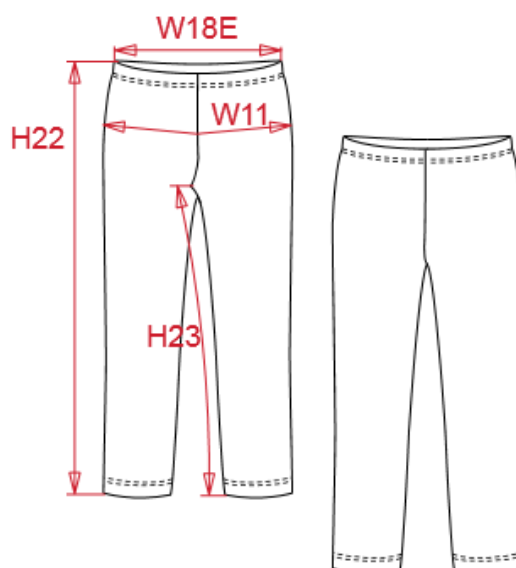

PROACT.®

REFERENCE : PA1014

SIZES : 4/6_6/8_8/10_10/12

COMPOSITION :

Main fabric : Combed Cotton / Elastane single jersey 95/5 - 190
For solid color 95%cotton / 5%elastane

Main fabric : Combed cotton / Viscose / Elastane single jersey
71/24/5 - 190 For Heather color 71%cotton/24%viscose/5%
elastane

WEIGHT :

Main fabric : 190 gsm

Main fabric : 190 gsm

ARTICLE WEIGHT :

86 gr/pc

DESCRIPTION
Français : Legging enfant
English : Kids' leggings
Nederlands : Legging kind
Deutsch : Kinder-Leggings
Español : Leggings niños
Italiano : Legging bambino
Português : Leggings de criança

COLORS	PANTONE SERIGRAPHIE
Black	Black
Grey heather	Based on 417C
Navy	433C

MEASUREMENT						
Description	4/6	6/8	8/10	10/12		
W18E 1/2 taille élastiquée / 1/2 elasticated waistband	26,50	28	30	32		
W11 (K)* 1/2 bassin / 1/2 hip width	27	28,50	31,50	34,80		
H22 (K)* Longueur côté / Side length	53,70	60,20	67	74		
H23 (K)* Longueur entrejambe / Inside leg length	39,70	45,80	52	58,20		

CARE LABEL				

PACKING	
Box	60 pcs / box 4/6 => L:60cm W:40cm H:13cm GW:5.00kg NW:3.50kg 6/8 => L:60cm W:40cm H:13cm GW:5.60kg NW:4.10kg 8/10 => L:60cm W:40cm H:15cm GW:6.80kg NW:5.00kg 10/12 => L:60cm W:40cm H:15cm GW:7.80kg NW:6.00kg