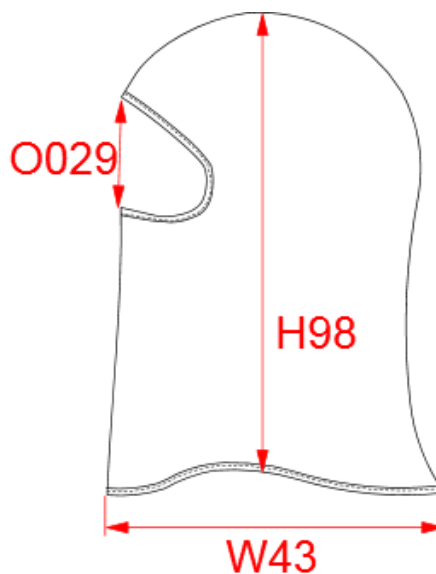

REFERENCE : KP433

SIZES : U

COMPOSITION :

Fabric : Polyester / Elastane single jersey 92/8 - 180 92% polyester / 8%elastane

ARTICLE WEIGHT :

36 gr/pc

DESCRIPTION
Français : Cagoule
English : Balaclava
Nederlands : Bivakmuts
Deutsch : Sturmhaube
Español : Pasamontañas
Italiano : Passamontagna
Português : Passa-montanhas - Baclava

COLORS	PANTONE SERIGRAPHIE
Black	Black

MEASUREMENT	
Description	U
H98 Hauteur cagoule / Bataclava height	34,50
W43 1/2 largeur bas cagoule / 1/2 bottom of bataclava width	26
O029 Hauteur ouverture / Opening height	8,50

CARE LABEL

PACKING	
Box	250 pcs / box U => L:50cm W:30cm H:35cm GW:12kg NW:11kg